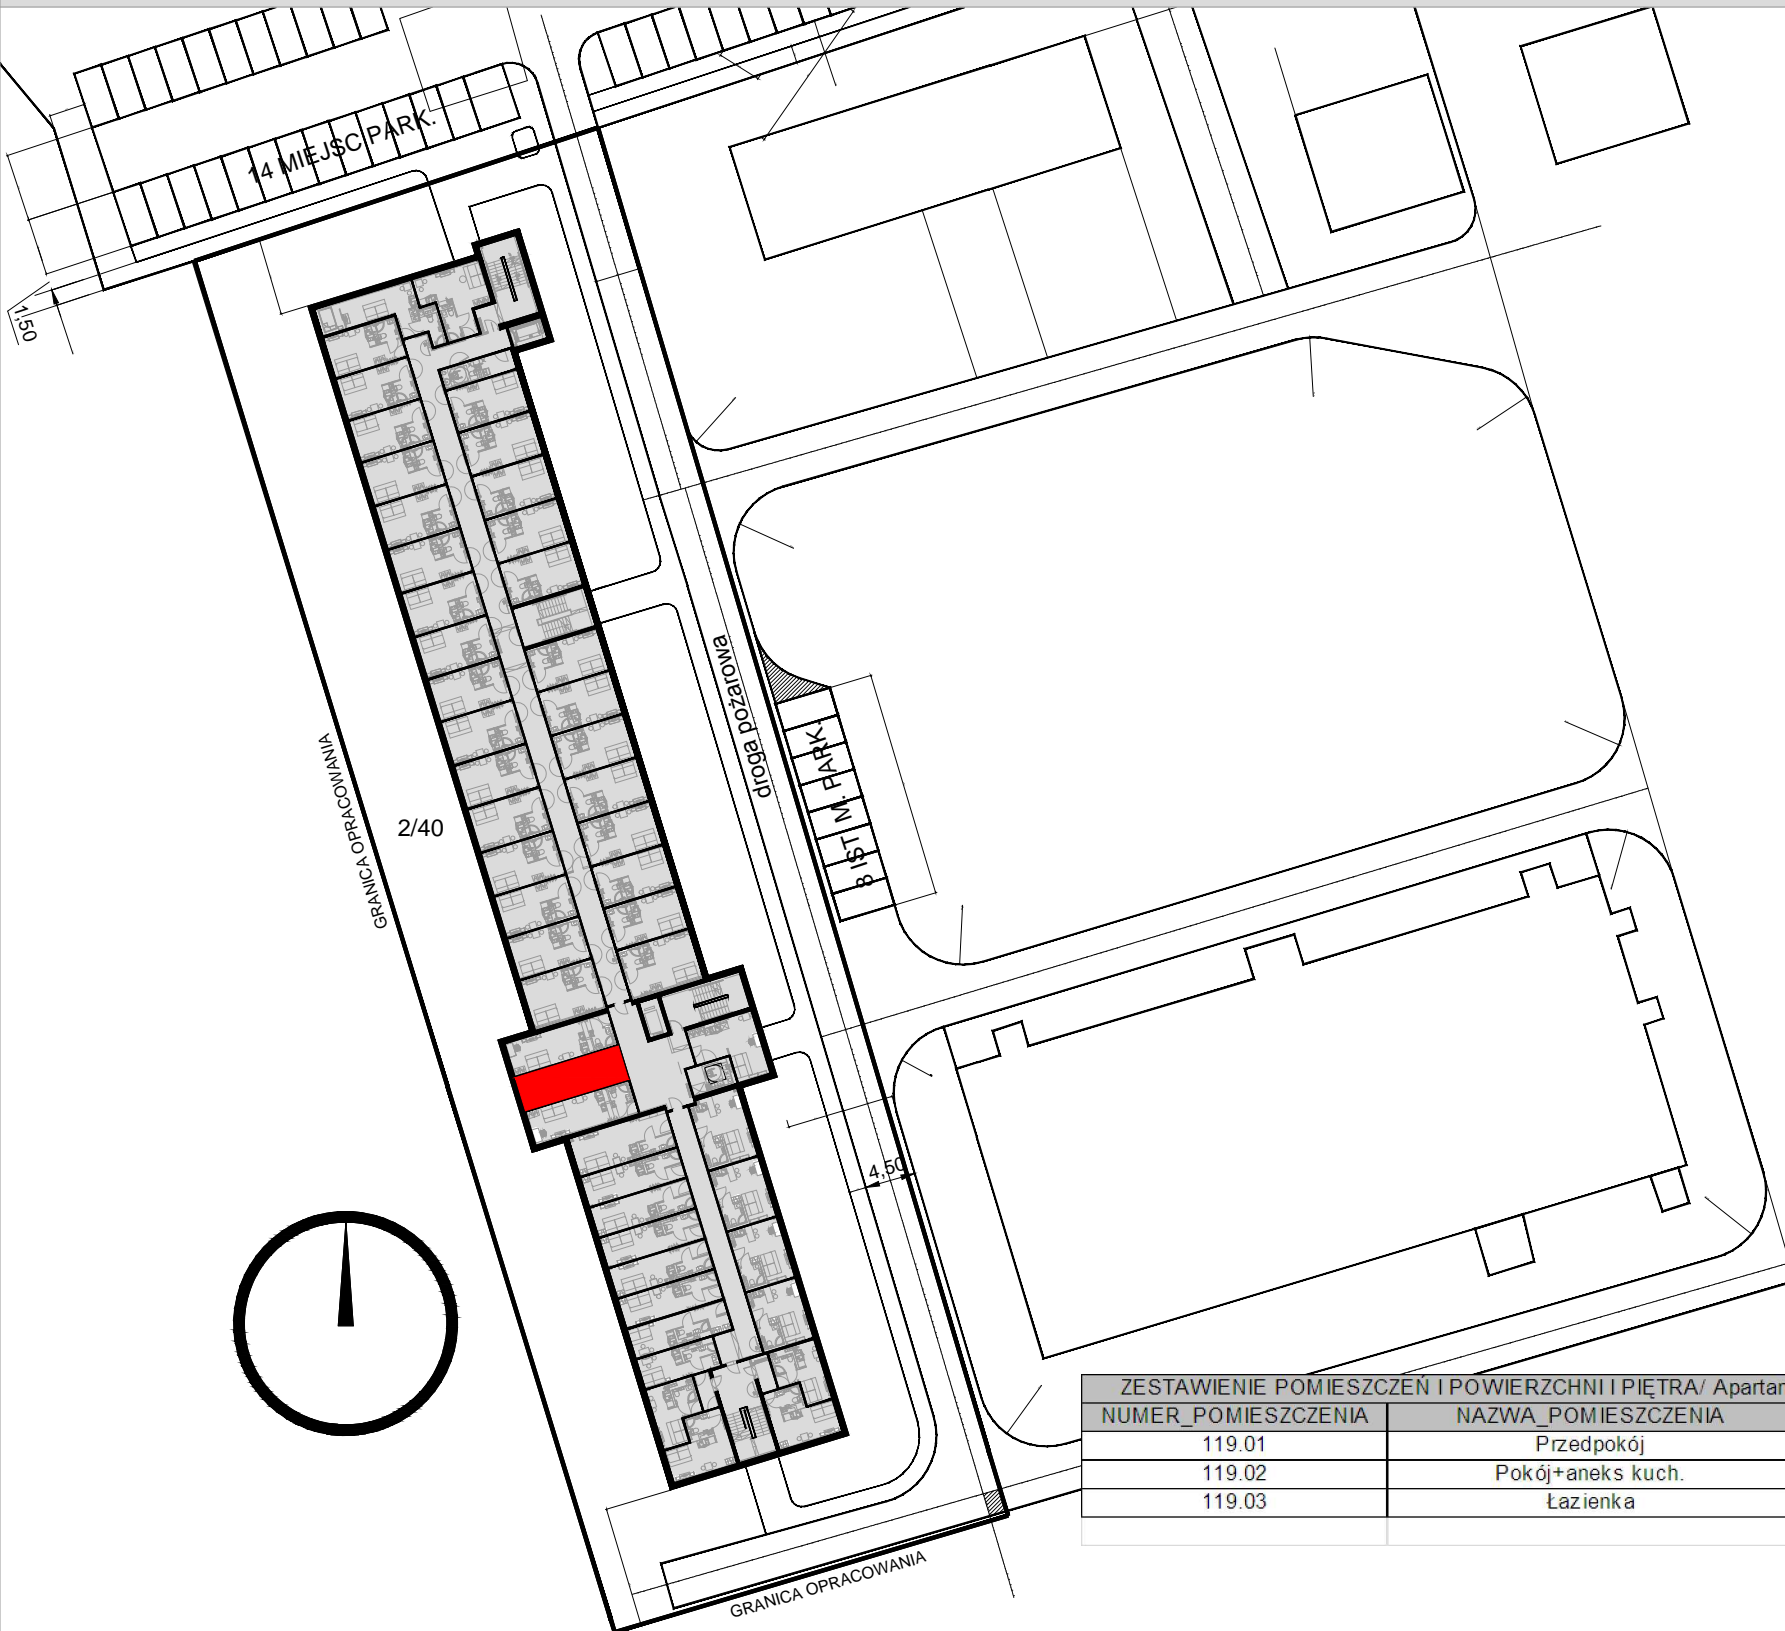

RZUT I PIĘTRA APARTAMENT NR 119

ZESTAWIENIE POMIESZCZEŃ I POWIERZCHNI I PIĘTRA/ Apartament 119		
NUMER_POMIESZCZENIA	NAZWA_POMIESZCZENIA	POWIERZCHNIA
119.01	Przedpokój	3,17
119.02	Pokój+aneks kuch.	19,56
119.03	Łazienka	2,79
		25,52

LOKALIZACJA:
WROCŁAW, OBREB: WROCŁAWSKI PARK BIZNESU 3
UL. BIERUTOWSKA 57-59