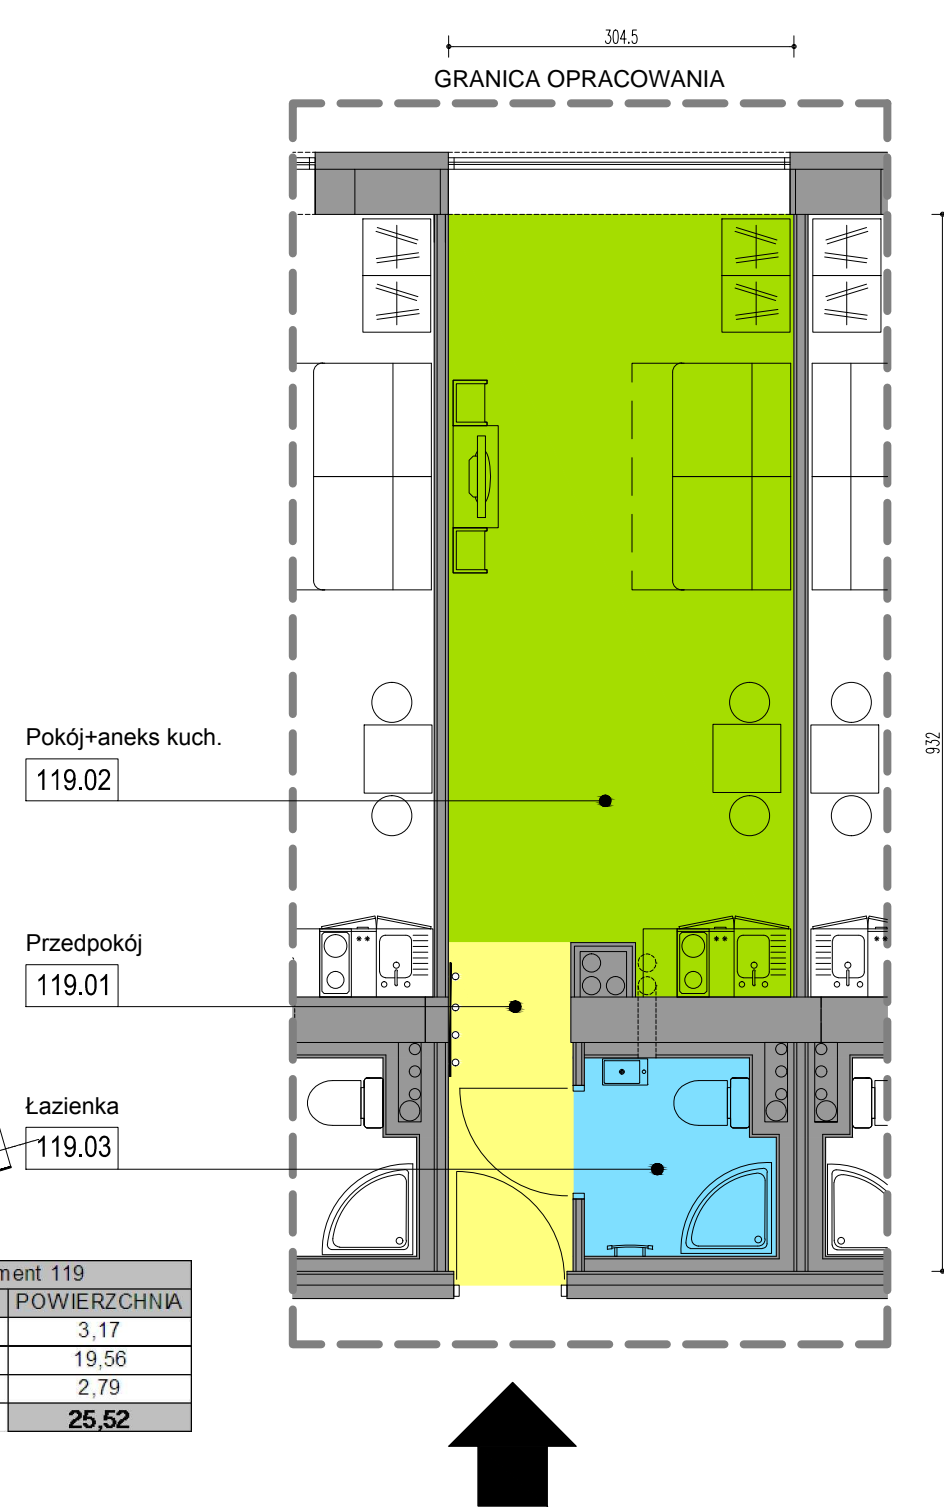

RZUT I PIĘTRA APARTAMENT NR 119

ZESTAWIENIE POMIESZCZEŃ I POWIERZCHNI I PIĘTRA/ Apartament 119		
NUMER_POMIESZCZENIA	NAZWA_POMIESZCZENIA	POWIERZCHNIA
119.01	Przedpokój	3,17
119.02	Pokój+aneks kuch.	19,56
119.03	Łazienka	2,79
		25,52