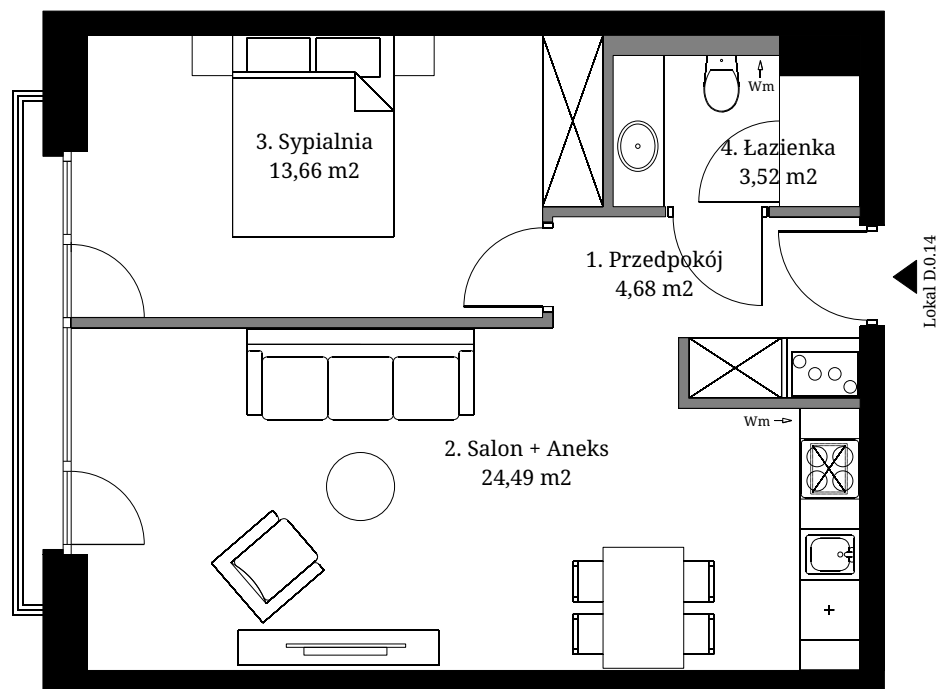

# Seidorf

Mountain Resort

— 1899 —

Powierzchnia wewnętrzna: 47,98 m<sup>2</sup>  
 Powierzchnia użytkowa: 46,35 m<sup>2</sup>

1. Przedpokój	4,68 m <sup>2</sup>
2. Salon + Aneks	24,49 m <sup>2</sup>
3. Sypialnia	13,66 m <sup>2</sup>
4. Łazienka	3,52 m <sup>2</sup>

Powierzchnia pod ścianami demontowanymi 1,63 m<sup>2</sup>

Lokalizacja lokali w obiekcie:

-  - Obrys lokalu D.0.14
-  - Część wspólna

Rzut Parteru

 - Ściana z możliwością demontażu

 - Ściana bez możliwości demontażu