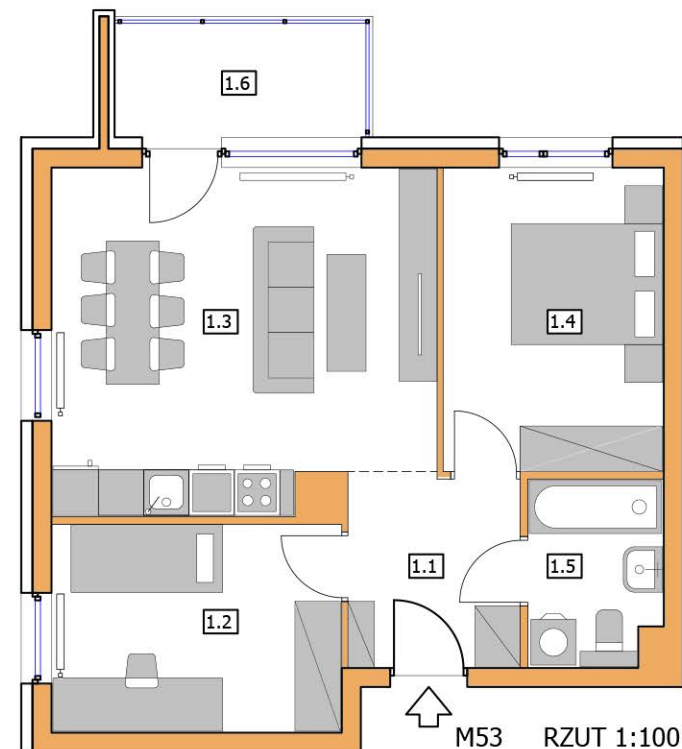

BUDYNEK A

5 PIĘTRO

NR M53

54,20m<sup>2</sup>

3 - POKOJOWE

NR KATALOGOWY : A/5P/M53

MIESZKANIE nr 53		
nr	Pomieszczenie	Pow. (m <sup>2</sup> )
1.1	Hall	5,75m <sup>2</sup>
1.2	Sypialnia 1	10,45m <sup>2</sup>
1.3	Salon + Aneks kuchenny	22,25m <sup>2</sup>
1.4	Sypialnia 2	11,60m <sup>2</sup>
1.5	Łazienka	4,05m <sup>2</sup>
SUMA :		54,20m <sup>2</sup>
1.6	Balkon	5,00m <sup>2</sup>

BUDYNEK A - 5 PIĘTRO