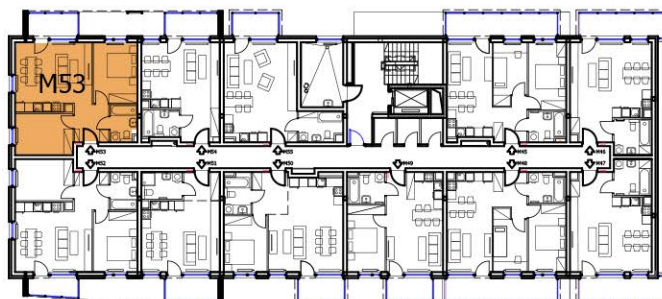

BUDYNEK A

5 PIĘTRO

NR M53

54,20m<sup>2</sup>

3 - POKOJOWE

NR KATALOGOWY : A/5P/M53

MIESZKANIE nr 53		
nr	Pomieszczenie	Pow. (m <sup>2</sup> )
1.1	Hall	5,75m <sup>2</sup>
1.2	Sypialnia 1	10,45m <sup>2</sup>
1.3	Salon + Aneks kuchenny	22,25m <sup>2</sup>
1.4	Sypialnia 2	11,60m <sup>2</sup>
1.5	Łazienka	4,05m <sup>2</sup>
SUMA :		54,20m <sup>2</sup>
1.6	Balkon	5,00m <sup>2</sup>

BUDYNEK A - 5 PIĘTRO