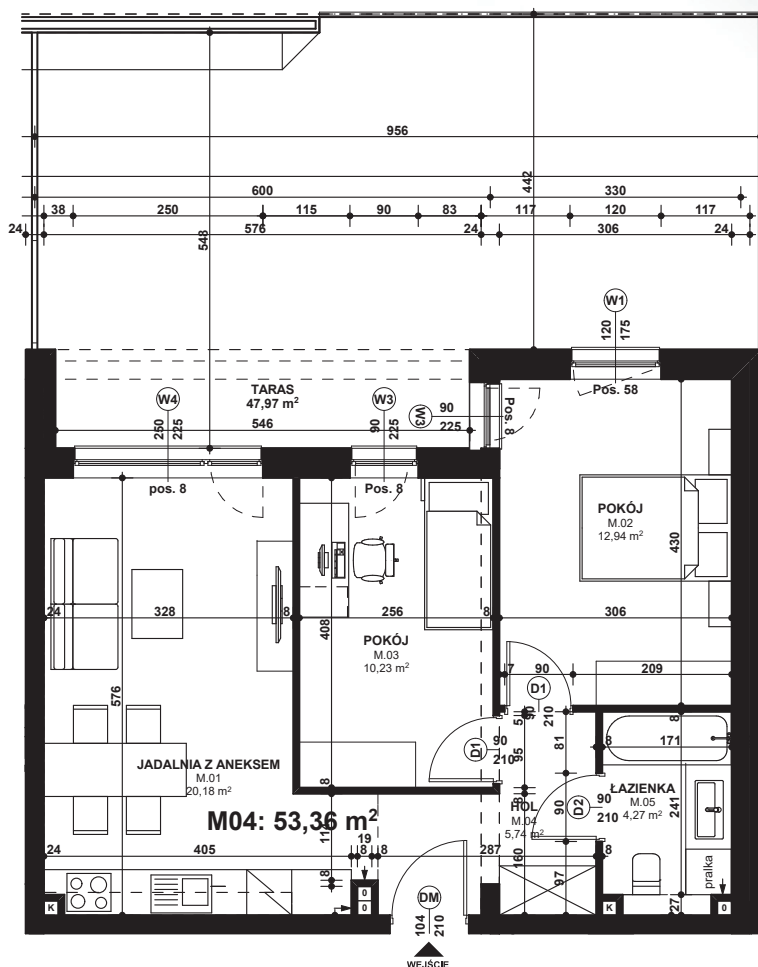

Piano  
PARK  
KOMPOZYCJA PIĘKNA

APARTAMENT NR: 4

powierzchnia - 53,36 M<sup>2</sup>  
parter, budynek G

M.01 JADALNIA Z ANEKSEM	20,18 m <sup>2</sup>
M.02 POKÓJ	12,94 m <sup>2</sup>
M.03 POKÓJ	10,23 m <sup>2</sup>
M.04 HOL	5,74 m <sup>2</sup>
M.05 ŁAZIENKA	4,27 m <sup>2</sup>
TARAS	47,97 m <sup>2</sup>