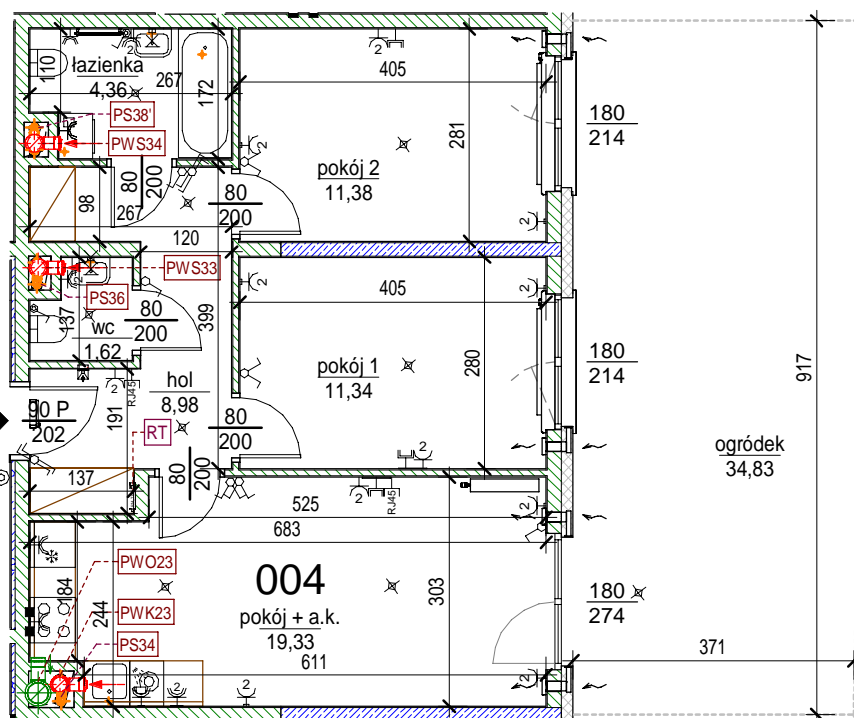

Rezydencja Liwiska

Biurow Sprzedaży
Warszawa, ul. Wysockiego 43
rl@lwdevelopment.pl
tel. 501 502 512

Lokal 004

[m2]

004

parter

M3

łazienka	4,36
pokój 2	11,38
hol	8,98
pokój + a.k.	19,33
pokój 1	11,34
wc	1,62
	57,01
ogródek	34,83
	34,83

Uwaga: mogą wystąpić niewielkie różnice wymiarów pomieszczeń oraz usytuowania przyborów sanitarnych, powstałe w trakcie realizacji prac budowlanych.

skala: 1/100

- elementy konstrukcji budynku

- ściany działowe wewnątrz lokalu, poza obudowami pionów instalacyjnych mogą być rozbrane