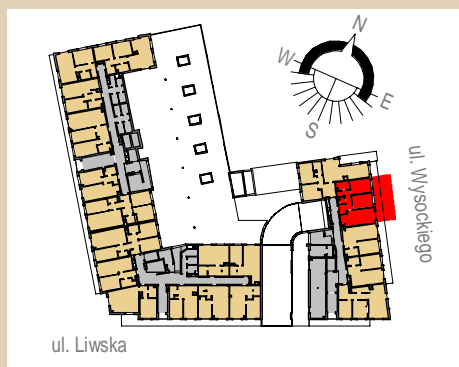

Rezydencja Liwiska

Biurow Sprzedaży
Warszawa, ul. Wysockiego 43
rl@lwdevelopment.pl
tel. 501 502 512

Lokal 004

[m2]

004

parter

M3

łazienka	4,36
pokój 2	11,38
hol	8,98
pokój + a.k.	19,33
pokój 1	11,34
wc	1,62
	57,01
ogródek	34,83
	34,83

Uwaga: mogą wystąpić niewielkie różnice wymiarów pomieszczeń oraz usytuowania przyborów sanitarnych, powstałe w trakcie realizacji prac budowlanych.

skala: 1/100

- elementy konstrukcji budynku

- ściany działowe wewnątrz lokalu, poza obudowami pionów instalacyjnych mogą być rozbrane