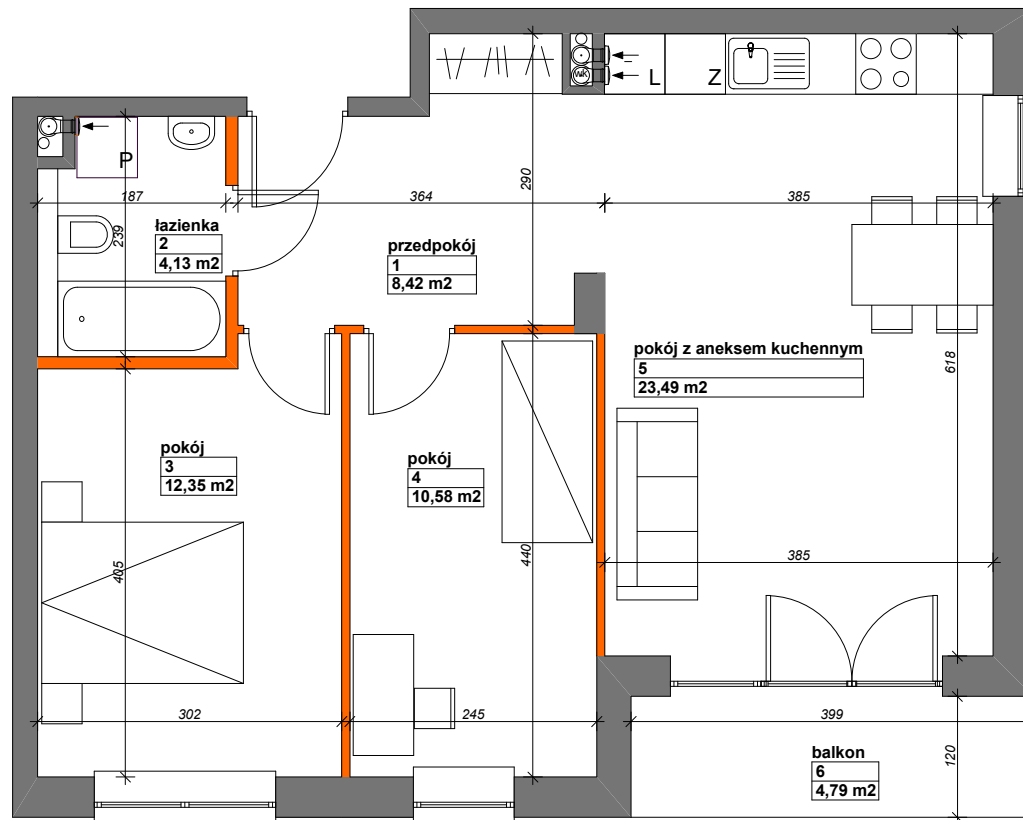

DZIAŁ SPRZEDAŻY MIESZKAŃ - WARSZAWA
al. Wilanowska 67 E, lok. U5
tel.: 22 642 03 55, 22 419 09 99
22 412 01 07
e-mail: warszawa@rogowskidevelopment.pl

Budynek I Mieszkanie 37 (1.1.2)
I Piętro 58,97 m²

ZESTAWIENIE POWIERZCHNI

1. przedpokój	8,42 m ²
2. łazienka	4,13 m ²
3. pokój	12,35 m ²
4. pokój	10,58 m ²
5. pokój z aneksem kuchennym	23,49 m ²
razem	58,97 m ²
6. balkon	4,79 m ²

LOKALIZACJA I ORIENTACJA

— ściany z możliwością rozbiórki
— ściany bez możliwości rozbiórki

skala liniowa (m)

UWAGA.
Ujęta w zestawieniach powierzchnia użytkowa pomieszczeń liczona jest wg PN-ISO 9836:1997. Powierzchnia użytkowa oraz szczegółowe rozwiązania techniczne mogą ulec zmianie na etapie Projektu Wykonawczego oraz realizacji inwestycji.