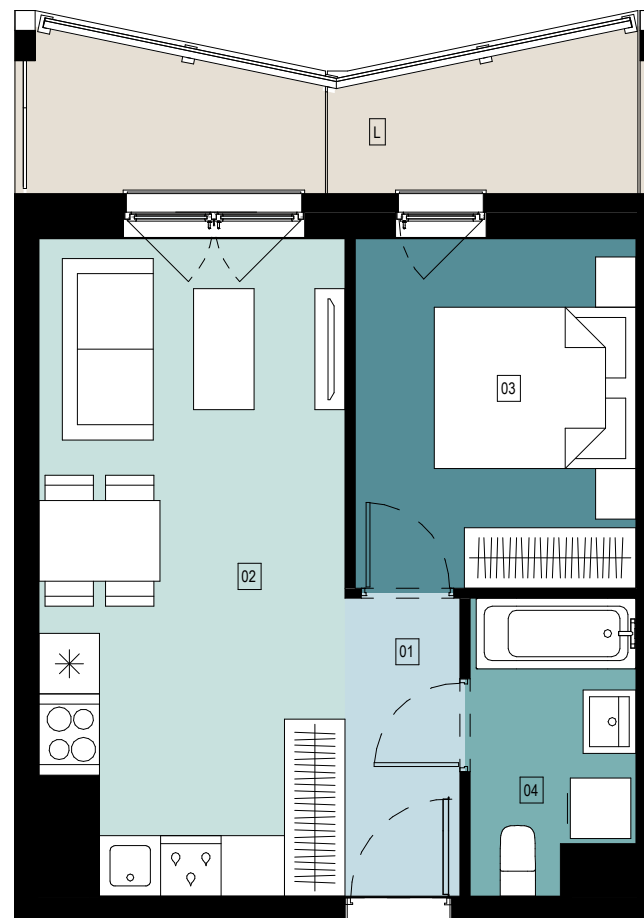

M22

BUDYNEK C

POZIOM 3

LICZBA POKOI 2

POWIERZCHNIA MIESZKANIA
36,59 m²

M22

NR	NAZWA	POW.
01	hol	3,37 m ²
02	salon + aneks kuch.	19,08 m ²
03	sypialnia	9,65 m ²
04	łazienka	4,49 m ²
		36,59 m ²
L	loggia	8,31 m ²
		8,31 m ²

UMÓW SIĘ NA SPOTKANIE

+48 782 005 005

ul. Powstańców Warszawy 34/U

35-329 Rzeszów

www.PanoramaKwiatkowskiego.pl

SKALA 1:75