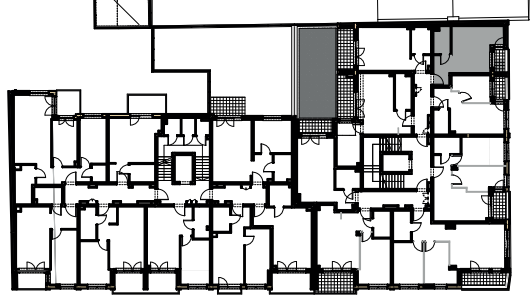

**10 200 zł/m<sup>2</sup>**

**UL. KOPERNIKA 47/49  
ŁÓDŹ**

**B6**

**PU: 26,81 M2**

**Pn**

- ŚCIANY STAŁE  
bez możliwości demontażu
- ŚCIANY DZIAŁOWE  
z możliwością demontażu

POWIERZCHNIE POMIESZCZEN PODANO W  
PRZYBLIŻENIU, DOKŁADNE WIELKOŚCI  
OKREŚLONE ZOSTANĄ NA PODSTAWIE  
OBMIARU POWYKONAWCZEGO