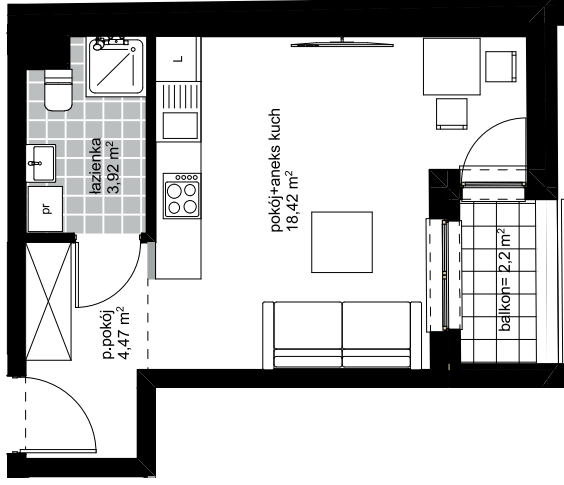

**10 200 zł/m<sup>2</sup>**

**UL. KOPERNIKA 47/49  
ŁÓDŹ**

**B6**

**PU: 26,81 M2**

**Pn**

- ŚCIANY STAŁE  
bez możliwości demontażu
- ŚCIANY DZIAŁOWE  
z możliwością demontażu

POWIERZCHNIE POMIESZCZEN PODANO W  
PRZYBLIŻENIU, DOKŁADNE WIELKOŚCI  
OKREŚLONE ZOSTANĄ NA PODSTAWIE  
OBMIARU POWYKONAWCZEGO