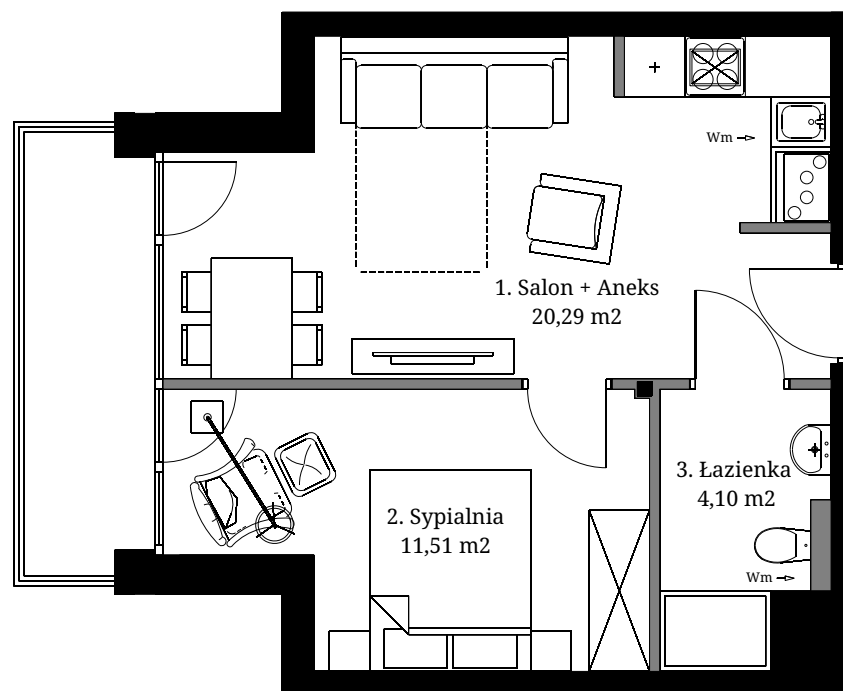

Seidorf

Mountain Resort

— 1899 —

Lokal D.4.20

Powierzchnia wewnętrzna: 37,17 m²
 Powierzchnia użytkowa: 35,90 m²

1. Salon + Aneks	20,29 m ²
2. Sypialnia	11,51 m ²
3. Łazienka	4,10 m ²

Powierzchnia pod ścianami demontowalnymi 1,27 m²
 Powierzchnia balkonu 4,74 m²

Lokalizacja lokali w obiekcie:

-  - Obrys lokalu D.4.20
-  - Część wspólna

Rzut Poddasza 2

 - Ściana z możliwością demontażu

 - Ściana bez możliwości demontażu