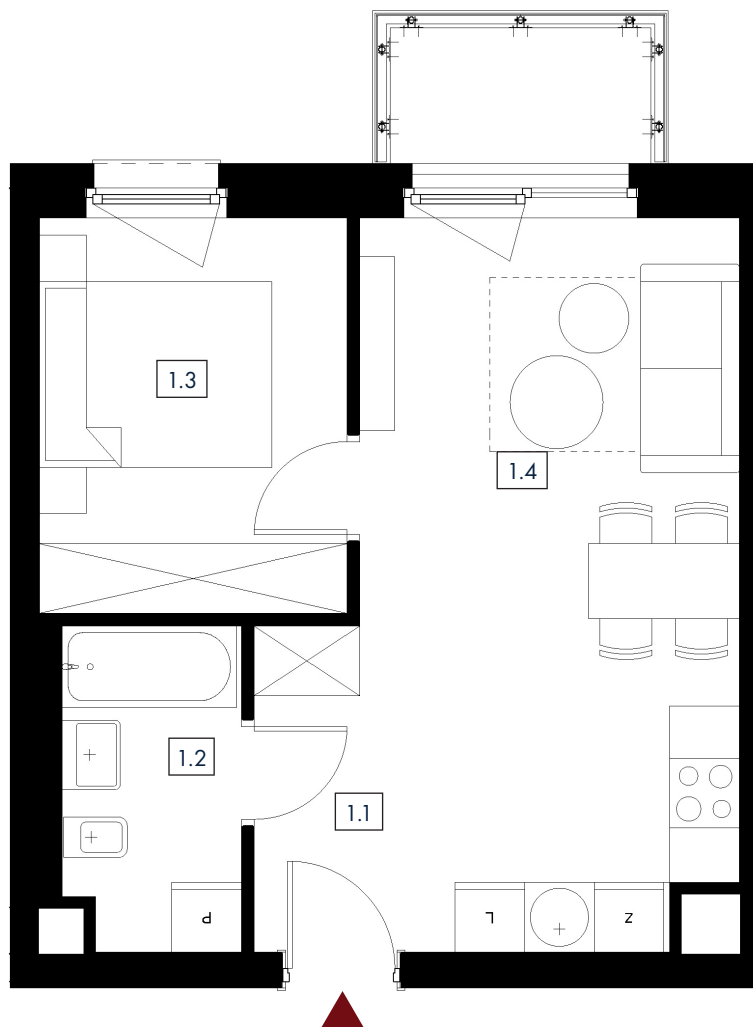

OSIEDLE GWIAZDOWO

UL. KRÓLEWSKA, 62-025 GWIAZDOWO

BUDYNEK F

Gwiazdowo.pl
OSIEDLE
SOVO

LOKAL PIĘTRO LICZBA POKOI

31

2

2

| | |
|----------------------|----------------------|
| 1.1. Korytarz | 4,86 m ² |
| 1.2. łazienka | 4,66 m ² |
| 1.3. Pokój | 9,04 m ² |
| 1.4. Salon z aneksem | 18,03 m ² |

POWIERZCHNIA **36,59 m²**

SOVO Development S.A.
ul. Ogrodowa 12
61-821 Poznań