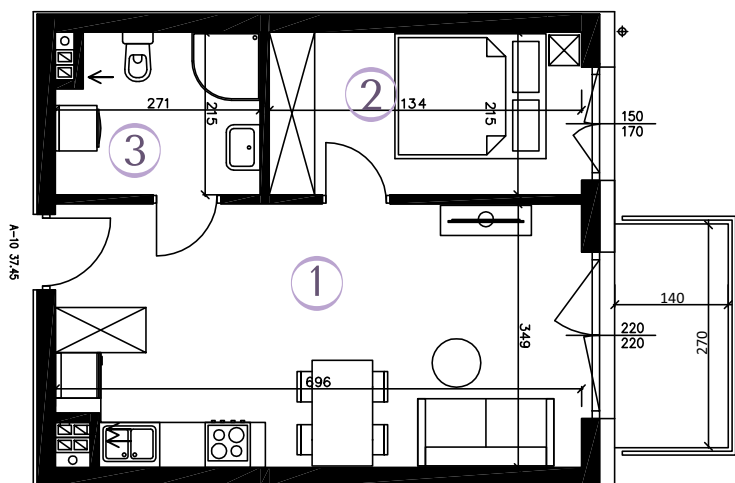

RZUT MIESZKANIA

SKALA 1:100

AURA

WARSZEWO

MIESZKANIE A-10
37,45 m²

2 POKOJE
KIERUNEK

piętro
wsch.

- ① POKÓJ Z AN. KUCH. 23,46 m²
- ② POKÓJ 8,63 m²
- ③ ŁAZIENKA 5,36 m²

POWIERZCHNIA
UŻYTKOWA 37,45 m²

BALKON 3,78m²

PLAN ZAGOSPODAROWANIA

Wizualizacja stanowi element poglądowy. Kolorystyka budynku może ulec zmianie. Rozmieszczenie mebli i przyborów oraz aranżacja pomieszczeń są poglądowe.