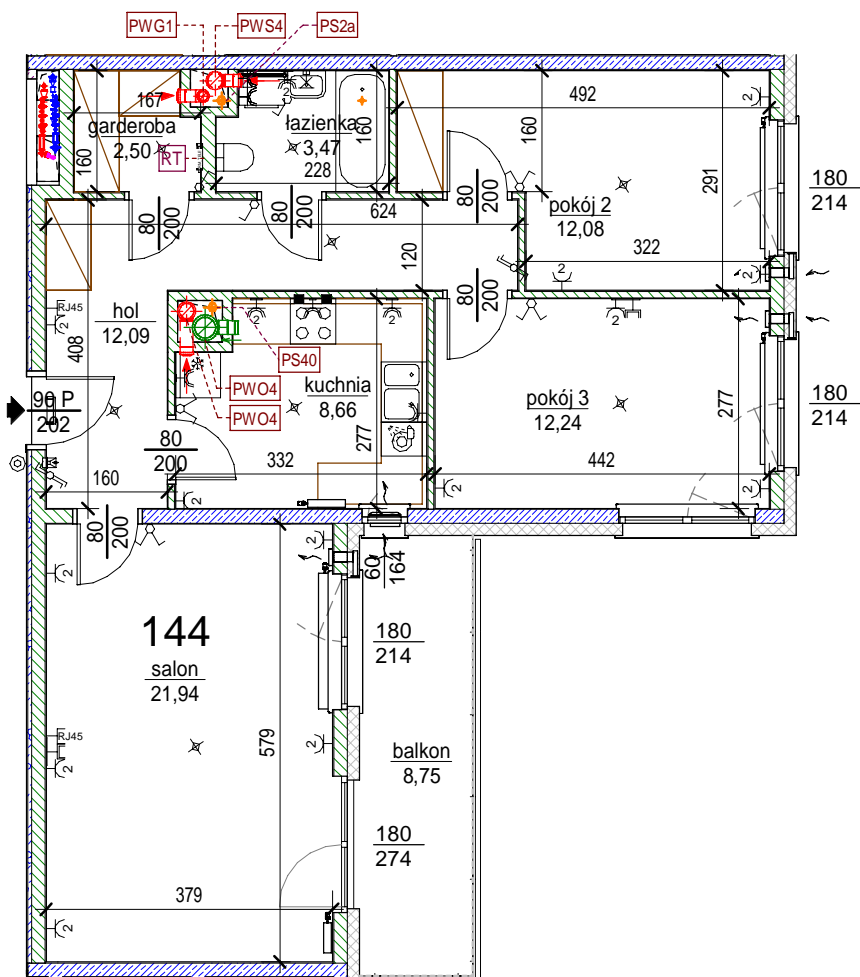

## Lokal 144

[m2]

144

piętro 6

M3k

pokój 2	12,08
hol	12,09
salon	21,94
kuchnia	8,66
łazienka	3,47
garderoba	2,50
pokój 3	12,24
	72,98
balkon	8,75
	8,75

Uwaga: mogą wystąpić niewielkie różnice wymiarów pomieszczeń oraz usytuowania przyrządów sanitarnych, powstałe w trakcie realizacji prac budowlanych.

skala: 1/100

- elementy konstrukcji budynku	- kanalizacja sanitarna	- przelączniki oświetlenia	- wypust kinkietowy / oprawa kinkietowa zewn.
- ściany działowe wewnątrz lokalu, poza obudowami pionów instalacyjnych mogą być rozbrane	- wentylacja kuchni	- skrzynka bezpiecznikowa	- wypust sufitowy / oprawa sufitowa zewn.
- nawiew powietrza	- wentylacja okapu	- otwory: szerokość 90, wysokość 200	- gniazdo wtykowe pojedyncze / podwójne
- zawór ze złączką do węża ogrodowego	- wentylacja łazienki	- grzejnik	- gniazdo wtykowe hermetyczne pojedyncze/podwójne
- wideodomofon	- zasilanie kuchni	- grzejnik łazienkowy	- gniazdo teleinformatyczne / gniazdo RTV
- dzwonek do drzwi	- belka / nadproże	- skrzynka teletechniczna	- oświetlenie LED