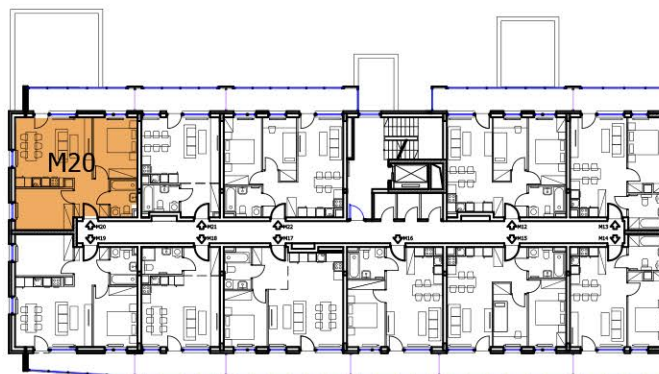

BUDYNEK A

2 PIĘTRO

NR M20

54,20m²

3 - POKOJOWE

NR KATALOGOWY : A/2P/M20

MIESZKANIE nr 20		
nr	Pomieszczenie	Pow. (m ²)
1.1	Hall	5,75m ²
1.2	Sypialnia 1	10,45m ²
1.3	Salon + Aneks kuchenny	22,25m ²
1.4	Sypialnia 2	11,60m ²
1.5	Łazienka	4,05m ²
SUMA :		54,20m ²
1.6	Balkon	10,60m ²

BUDYNEK A - 1 PIĘTRO