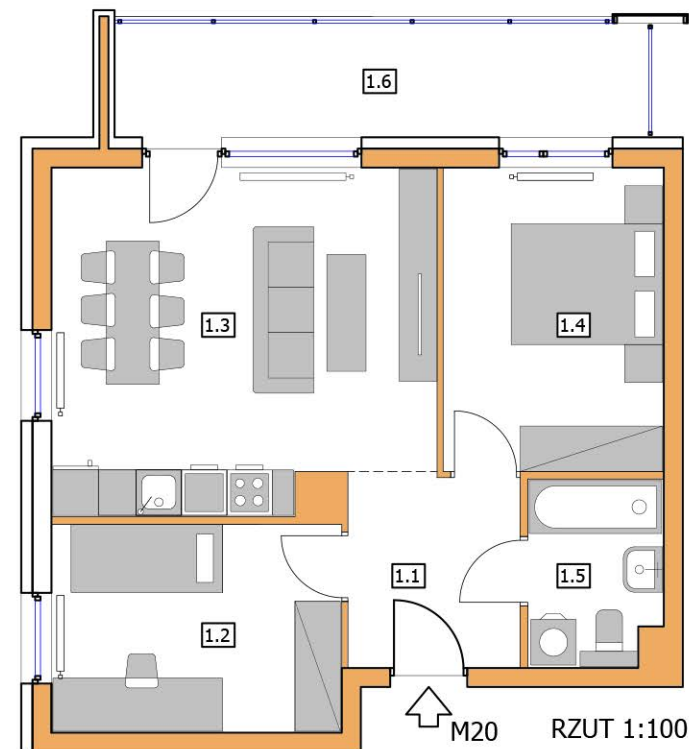

BUDYNEK A

2 PIĘTRO

NR M20

54,20m²

3 - POKOJOWE

NR KATALOGOWY : A/2P/M20

MIESZKANIE nr 20		
nr	Pomieszczenie	Pow. (m ²)
1.1	Hall	5,75m ²
1.2	Sypialnia 1	10,45m ²
1.3	Salon + Aneks kuchenny	22,25m ²
1.4	Sypialnia 2	11,60m ²
1.5	Łazienka	4,05m ²
SUMA :		54,20m ²
1.6	Balkon	10,60m ²

BUDYNEK A - 1 PIĘTRO