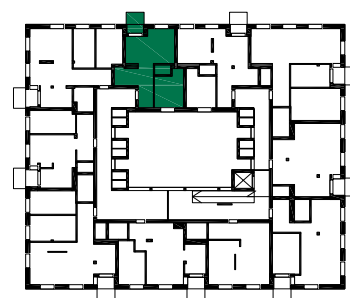

Lilia

Budynek mieszkalny wielorodzinny
na osiedlu Nowe Żerniki
we Wrocławiu, ul. Hansa Poelziga 14
dz. nr 62/48, AM10, obręb Żerniki

M20 2 Piętro | Mieszkanie nr 20

3 pokoje + kuchnia

Lokalizacja budynku

Lokalizacja mieszkania - rzut

ZESTAWIENIE POWIERZCHNI

Nr	Nazwa	Pow.(m ²)
M20.01	Przedpokój	8.80
M20.02	Pokój dzienny	15.89
M20.03	Kuchnia	10.33
M20.04	WC	1.61
SUMA I p.		36.63
SUMA II p.		32.25
SUMA CAŁKOWITA M20		68.88
M20.05	Balkon	3.64

Skala: 1:100

**Strona 1/2****UWAGI:**

1. Zastrzega się możliwość zmian w układach mieszkań i podanych powierzchniach zgodnie z zapisami umowy przedwstępnej.

Lilia

Budynek mieszkalny wielorodzinny
na osiedlu Nowe Żerniki
we Wrocławiu, ul. Hansa Poelziga 14
dz. nr 62/48, AM10, obręb Żerniki

M20 3 Piętro | Mieszkanie nr 20

3 pokoje + kuchnia

Lokalizacja budynku

Lokalizacja mieszkania - rzut

ZESTAWIENIE POWIERZCHNI

Nr	Nazwa	Pow.(m ²)
M20.05	Korytarz/schody	6.92
M20.06	Łazienka	5.51
M20.07	Pokój	11.73
M20.08	Pokój	8.09
SUMA II p.		32.25
SUMA I p.		36.63
SUMA CAŁKOWITA M20		68.88
	Balkon	3.64