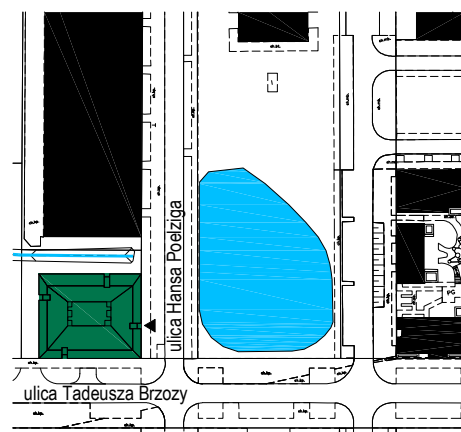

Lilia

Budynek mieszkalny wielorodzinny
na osiedlu Nowe Żerniki
we Wrocławiu, ul. Hansa Poelziga 14
dz. nr 62/48, AM10, obręb Żerniki

M20 2 Piętro | Mieszkanie nr 20

3 pokoje + kuchnia

Lokalizacja budynku

Lokalizacja mieszkania - rzut

ZESTAWIENIE POWIERZCHNI

Nr	Nazwa	Pow.(m ²)
M20.01	Przedpokój	8.80
M20.02	Pokój dzienny	15.89
M20.03	Kuchnia	10.33
M20.04	WC	1.61
SUMA I p.		36.63
SUMA II p.		32.25
SUMA CAŁKOWITA M20		68.88
M20.05	Balkon	3.64

Skala: 1:100

**Strona 1/2****UWAGI:**

1. Zastrzega się możliwość zmian w układach mieszkań i podanych powierzchniach zgodnie z zapisami umowy przedwstępnej.

Lilia

Budynek mieszkalny wielorodzinny
na osiedlu Nowe Żerniki
we Wrocławiu, ul. Hansa Poelziga 14
dz. nr 62/48, AM10, obręb Żerniki