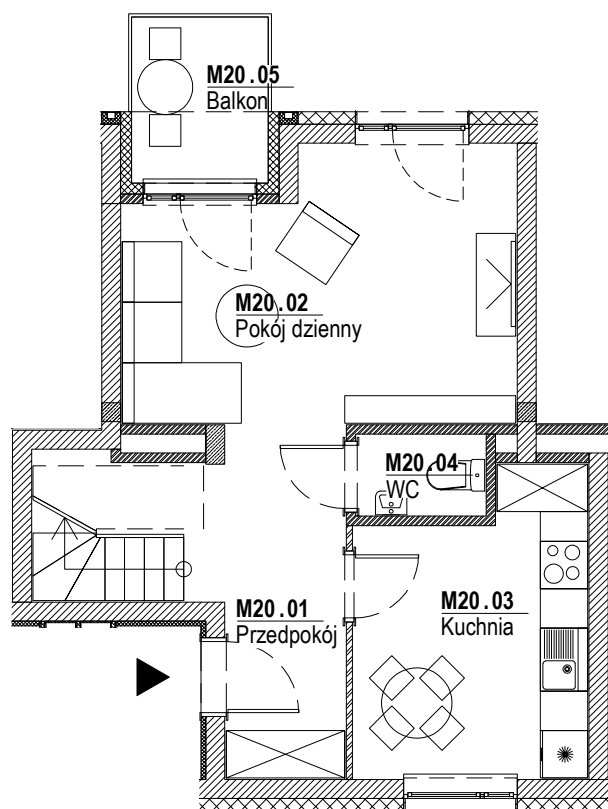

Lilia

Budynek mieszkalny wielorodzinny
na osiedlu Nowe Żerniki
we Wrocławiu, ul. Hansa Poelziga 14
dz. nr 62/48, AM10, obręb Żerniki

M20 2 Piętro | Mieszkanie nr 20

3 pokoje + kuchnia

Lokalizacja budynku

Lokalizacja mieszkania - rzut

ZESTAWIENIE POWIERZCHNI

Nr	Nazwa	Pow.(m ²)
M20.01	Przedpokój	8.80
M20.02	Pokój dzienny	15.89
M20.03	Kuchnia	10.33
M20.04	WC	1.61
SUMA I p.		36.63
SUMA II p.		32.25
SUMA CAŁKOWITA M20		68.88
M20.05	Balkon	3.64

Skala: 1:100

**Strona 1/2****UWAGI:**

1. Zastrzega się możliwość zmian w układach mieszkań i podanych powierzchniach zgodnie z zapisami umowy przedwstępnej.

Lilia

Budynek mieszkalny wielorodzinny
na osiedlu Nowe Żerniki
we Wrocławiu, ul. Hansa Poelziga 14
dz. nr 62/48, AM10, obręb Żerniki

M20 3 Piętro | Mieszkanie nr 20

3 pokoje + kuchnia

Lokalizacja budynku

Lokalizacja mieszkania - rzut

ZESTAWIENIE POWIERZCHNI

Nr	Nazwa	Pow.(m ²)
M20.05	Korytarz/schody	6.92
M20.06	Łazienka	5.51
M20.07	Pokój	11.73
M20.08	Pokój	8.09
SUMA II p.		32.25
SUMA I p.		36.63
SUMA CAŁKOWITA M20		68.88
	Balkon	3.64