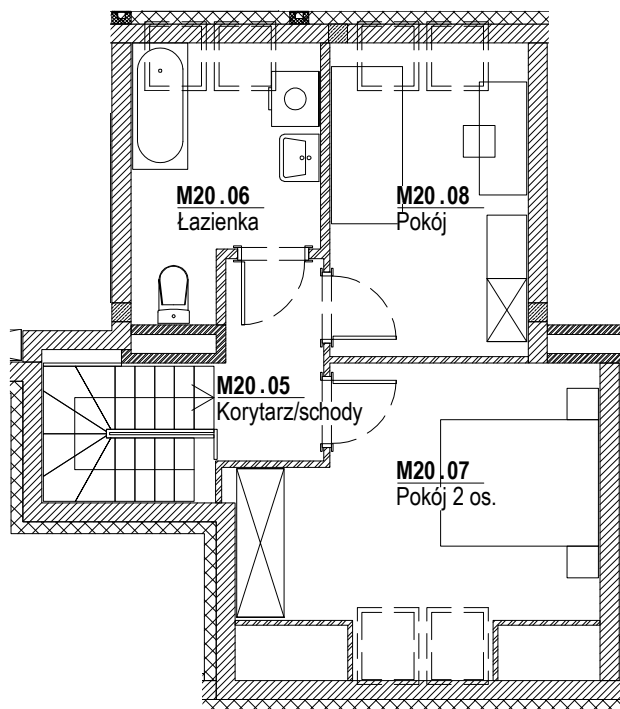

Lilia

Budynek mieszkalny wielorodzinny
na osiedlu Nowe Żerniki
we Wrocławiu, ul. Hansa Poelziga 14
dz. nr 62/48, AM10, obręb Żerniki

M20 2 Piętro | Mieszkanie nr 20

3 pokoje + kuchnia

Lokalizacja budynku

Lokalizacja mieszkania - rzut

ZESTAWIENIE POWIERZCHNI

Nr	Nazwa	Pow.(m ²)
M20.01	Przedpokój	8.80
M20.02	Pokój dzienny	15.89
M20.03	Kuchnia	10.33
M20.04	WC	1.61
SUMA I p.		36.63
SUMA II p.		32.25
SUMA CAŁKOWITA M20		68.88
M20.05	Balkon	3.64

Skala: 1:100

**Strona 1/2****UWAGI:**

1. Zastrzega się możliwość zmian w układach mieszkań i podanych powierzchniach zgodnie z zapisami umowy przedwstępnej.

Lilia

Budynek mieszkalny wielorodzinny
na osiedlu Nowe Żerniki
we Wrocławiu, ul. Hansa Poelziga 14
dz. nr 62/48, AM10, obręb Żerniki

M20 3 Piętro | Mieszkanie nr 20

3 pokoje + kuchnia

Lokalizacja budynku

Lokalizacja mieszkania - rzut

ZESTAWIENIE POWIERZCHNI

Nr	Nazwa	Pow.(m ²)
M20.05	Korytarz/schody	6.92
M20.06	Łazienka	5.51
M20.07	Pokój	11.73
M20.08	Pokój	8.09
SUMA II p.		32.25
SUMA I p.		36.63
SUMA CAŁKOWITA M20		68.88
	Balkon	3.64