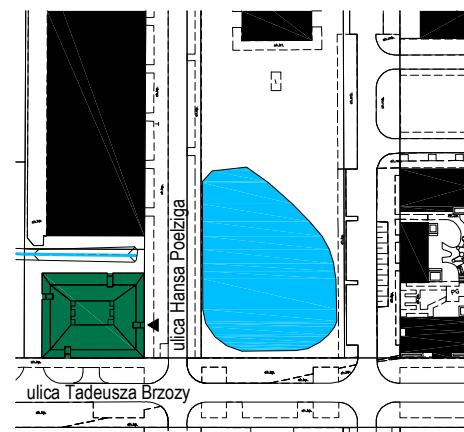

Lilia

Budynek mieszkalny wielorodzinny
na osiedlu Nowe Żerniki
we Wrocławiu, ul. Hansa Poelziga 14
dz. nr 62/48, AM10, obręb Żerniki

M20 2 Piętro | Mieszkanie nr 20

3 pokoje + kuchnia

Lokalizacja budynku

Lokalizacja mieszkania - rzut

ZESTAWIENIE POWIERZCHNI

Nr	Nazwa	Pow.(m ²)
M20.01	Przedpokój	8.80
M20.02	Pokój dzienny	15.89
M20.03	Kuchnia	10.33
M20.04	WC	1.61
SUMA I p.		36.63
SUMA II p.		32.25
SUMA CAŁKOWITA M20		68.88
M20.05	Balkon	3.64

Skala: 1:100

**Strona 1/2****UWAGI:**

1. Zastrzega się możliwość zmian w układach mieszkań i podanych powierzchniach zgodnie z zapisami umowy przedwstępnej.

Lilia

Budynek mieszkalny wielorodzinny
na osiedlu Nowe Żerniki
we Wrocławiu, ul. Hansa Poelziga 14
dz. nr 62/48, AM10, obręb Żerniki

M20 3 Piętro | Mieszkanie nr 20

3 pokoje + kuchnia

Lokalizacja budynku

Lokalizacja mieszkania - rzut

ZESTAWIENIE POWIERZCHNI

Nr	Nazwa	Pow.(m ²)
M20.05	Korytarz/schody	6.92
M20.06	Łazienka	5.51
M20.07	Pokój	11.73
M20.08	Pokój	8.09
SUMA II p.		32.25
SUMA I p.		36.63
SUMA CAŁKOWITA M20		68.88
	Balkon	3.64