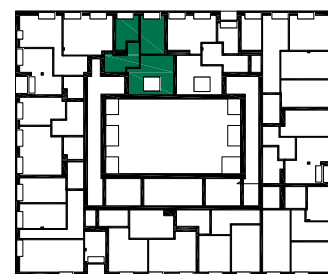

Lilia

Budynek mieszkalny wielorodzinny
na osiedlu Nowe Żerniki
we Wrocławiu, ul. Hansa Poelziga 14
dz. nr 62/48, AM10, obręb Żerniki

M20 2 Piętro | Mieszkanie nr 20

3 pokoje + kuchnia

Lokalizacja budynku

Lokalizacja mieszkania - rzut

ZESTAWIENIE POWIERZCHNI

Nr	Nazwa	Pow.(m ²)
M20.01	Przedpokój	8.80
M20.02	Pokój dzienny	15.89
M20.03	Kuchnia	10.33
M20.04	WC	1.61
SUMA I p.		36.63
SUMA II p.		32.25
SUMA CAŁKOWITA M20		68.88
M20.05	Balkon	3.64

Skala: 1:100

**Strona 1/2****UWAGI:**

1. Zastrzega się możliwość zmian w układach mieszkań i podanych powierzchniach zgodnie z zapisami umowy przedwstępnej.

Lilia

Budynek mieszkalny wielorodzinny
na osiedlu Nowe Żerniki
we Wrocławiu, ul. Hansa Poelziga 14
dz. nr 62/48, AM10, obręb Żerniki

M20 3 Piętro | Mieszkanie nr 20

3 pokoje + kuchnia

Lokalizacja budynku

Lokalizacja mieszkania - rzut

ZESTAWIENIE POWIERZCHNI

Nr	Nazwa	Pow.(m ²)
M20.05	Korytarz/schody	6.92
M20.06	Łazienka	5.51
M20.07	Pokój	11.73
M20.08	Pokój	8.09
SUMA II p.		32.25
SUMA I p.		36.63
SUMA CAŁKOWITA M20		68.88
	Balkon	3.64