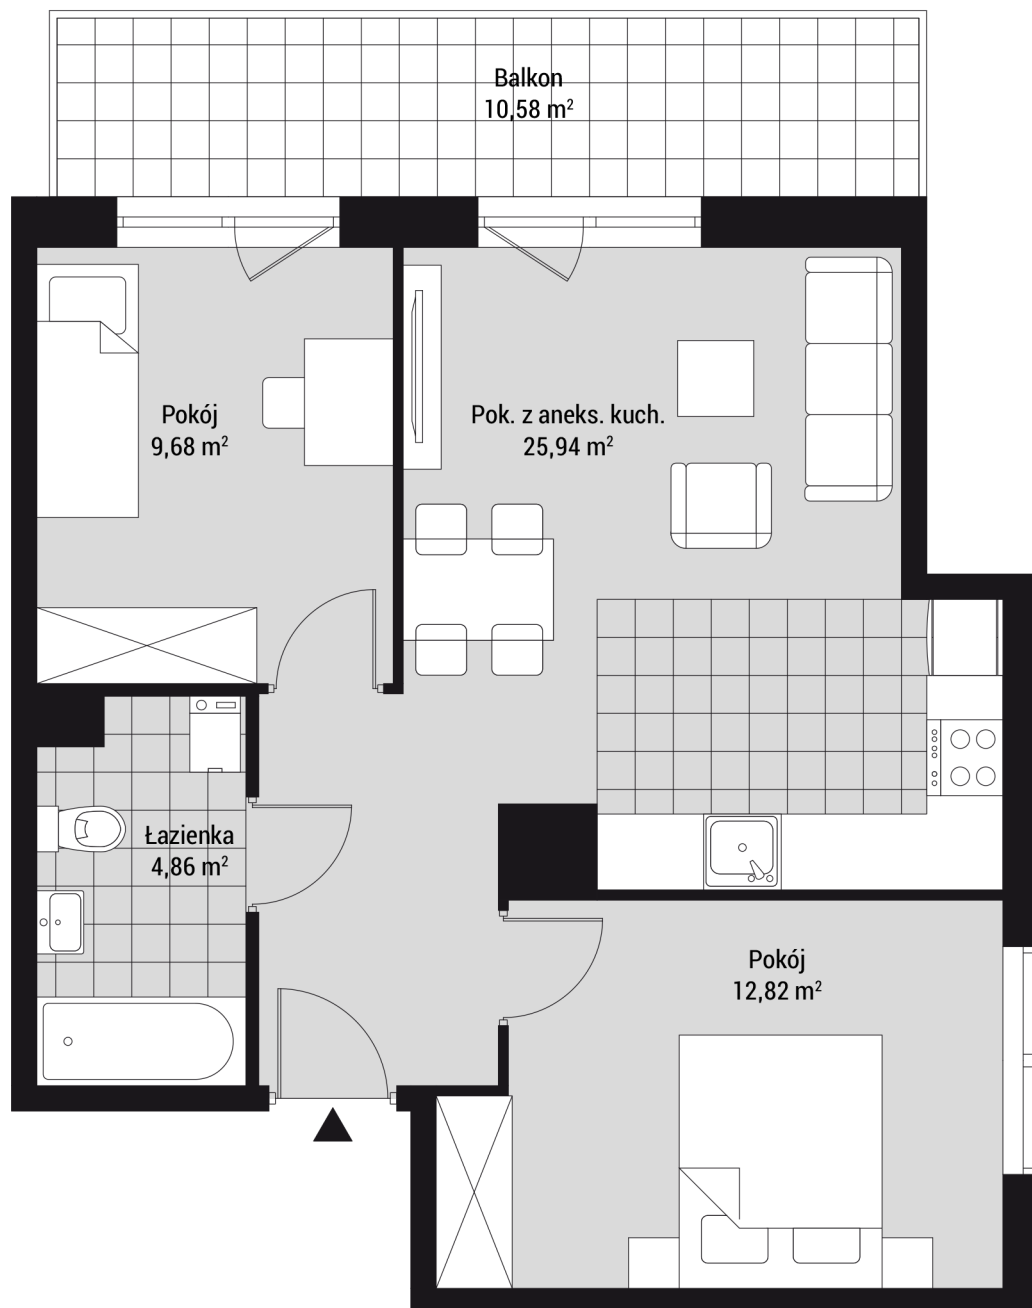

**WAWEL  
SERVICE**

**NA BŁONIE 106**

Na błonie 106, Kraków

powierzchnia użytkowa

**53,30 m<sup>2</sup>**

pokój	25,94 m <sup>2</sup>
pokój	9,68 m <sup>2</sup>
łazienka	4,86 m <sup>2</sup>
pokój	12,82 m <sup>2</sup>
balkon	10,58 m <sup>2</sup>