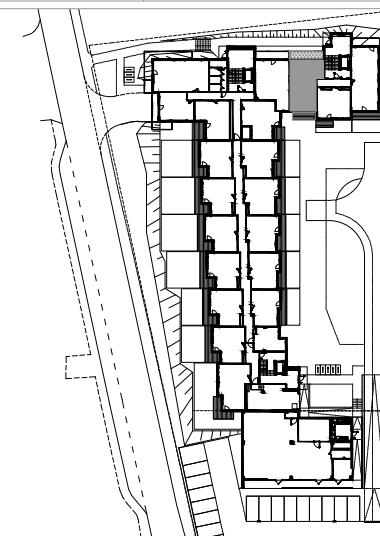

HARMONIA

| KOŁOBRZEG |

LOKAL 14	PARTER	53,69 m ²
3 POKOJE		
1	PRZEDPOKÓJ	6,22 m ²
2	POKÓJ DZIENNY Z ANEKSEM KUCHENNYM	20,27 m ²
3	POKÓJ 2-OS	12,74 m ²
4	POKÓJ 1-OS	9,97 m ²
5	ŁAZIENKA	4,49 m ²
BALKON		9,62 m ²
TARAS		6,75 m ²