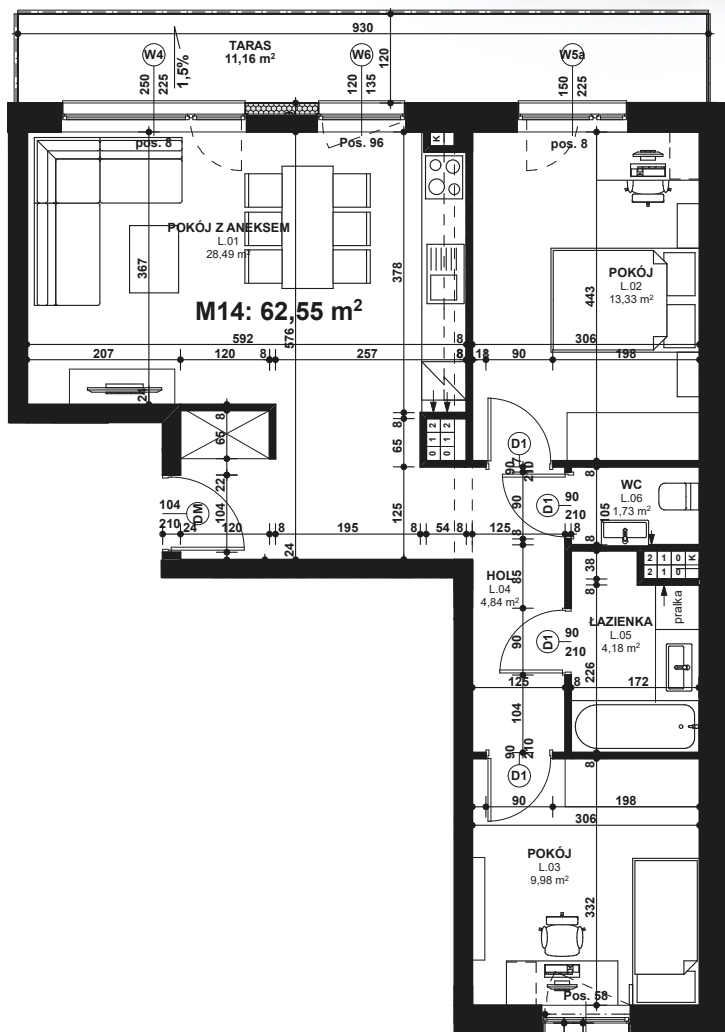

Piano PARK

KOMPOZYCJA PIĘKNA

APARTAMENT NR: 14

powierzchnia - 62,55 M²
piętro 2, budynek H

ZOBACZ CENĘ APARTAMENTU

L.01 POKÓJ Z ANEKSEM	28,49 m ²
L.02 POKÓJ	13,33 m ²
L.03 POKÓJ	9,98 m ²
L.04 HOL	4,84 m ²
L.05 ŁAZIENKA	4,18 m ²
L.06 WC	1,73 m ²
TARAS	11,16 m ²