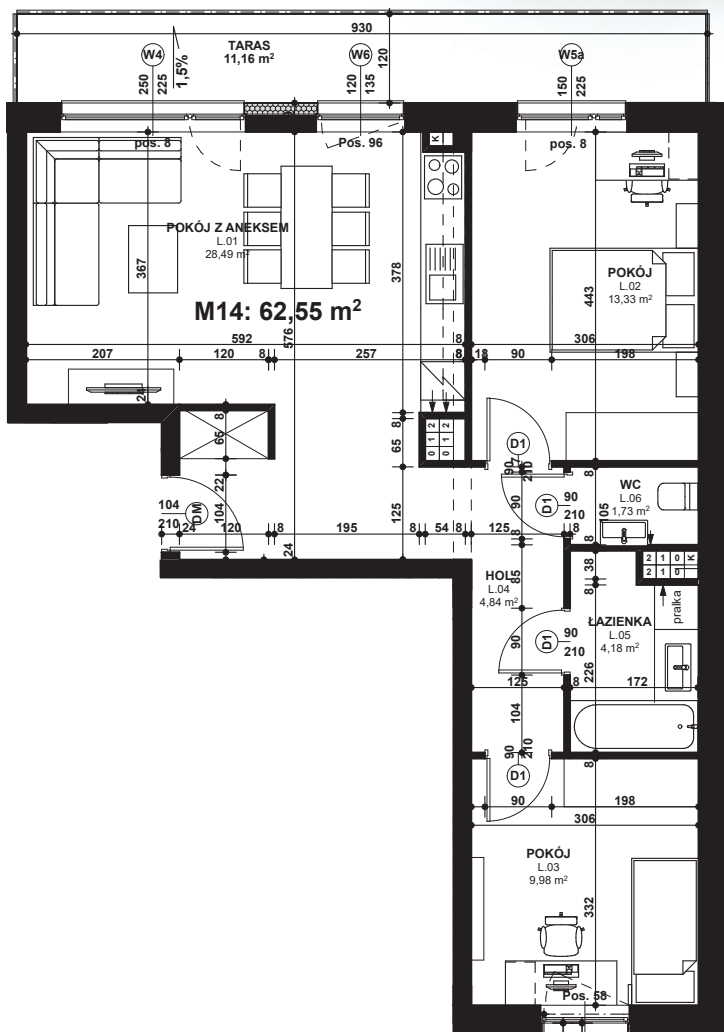

Piano  
PARK  
KOMPOZYCJA PIĘKNA

APARTAMENT NR: 14

powierzchnia - 62,55 M<sup>2</sup>  
piętro 2, budynek F

L.01 POKÓJ Z ANEKSEM	28,49 m <sup>2</sup>
L.02 POKÓJ	13,33 m <sup>2</sup>
L.03 POKÓJ	9,98 m <sup>2</sup>
L.04 HOL	4,84 m <sup>2</sup>
L.05 ŁAZIENKA	4,18 m <sup>2</sup>
L.06 WC	1,73 m <sup>2</sup>
TARAS	11,16 m <sup>2</sup>