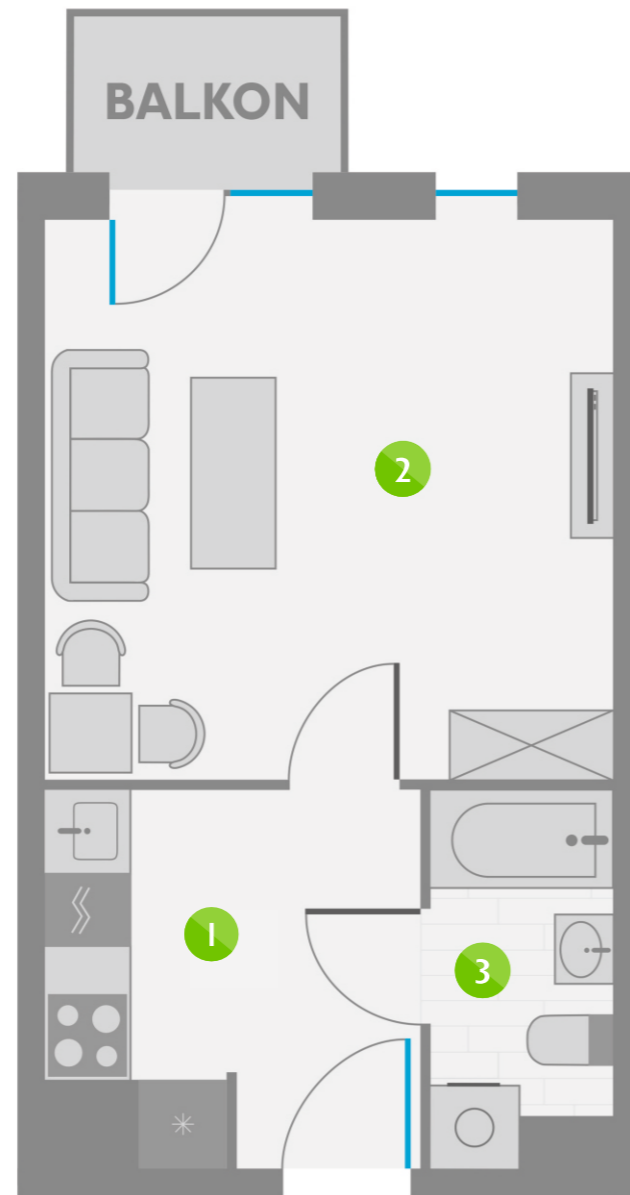

Os. Lotnictwa Polskiego 12

14

PIĘTRO 2

4	P. 1
14	P. 2
24	P. 3
34	P. 4
44	P. 5
54	P. 6
64	P. 7
74	P. 8

ZESTAWIENIE POMIESZCZEŃ:

1	KORYTARZ Z ANEKSEM KUCHENNYM	6,96 m ²
2	POKÓJ	16,70 m ²
3	ŁAZIENKA	3,38 m ²
ŁĄCZNIE:		27,04 m ²

USYTUOWANIE LOKALU: