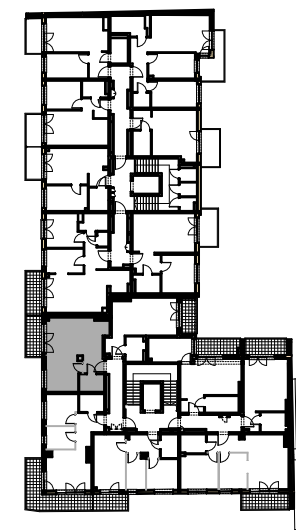

11 000 zł/m<sup>2</sup>

UL.KOPERNIKA 47/49  
ŁÓDŹ

**B41**

PU: 37,00 M2  
PIĘTRO 6

- ŚCIANY STAŁE  
bez możliwości demontażu
- ŚCIANY DZIAŁOWE  
z możliwością demontażu

POWIERZCHNIE POMIESZCZEŃ PODANO W  
PRZYBLIŻENIU, DOKŁADNE WIELKOŚCI  
OKREŚLONE ZOSTANĄ NA PODSTAWIE  
OBMIARU POWYKONAWCZEGO