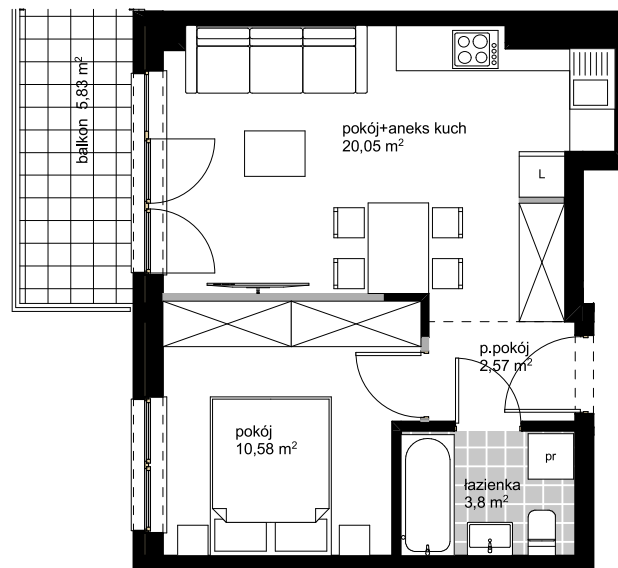

11 000 zł/m<sup>2</sup>

UL.KOPERNIKA 47/49  
ŁÓDŹ

**B41**

PU: 37,00 M2  
PIĘTRO 6

- ŚCIANY STAŁE  
bez możliwości demontażu
- ŚCIANY DZIAŁOWE  
z możliwością demontażu

POWIERZCHNIE POMIESZCZEŃ PODANO W  
PRZYBLIŻENIU, DOKŁADNE WIELKOŚCI  
OKREŚLONE ZOSTANĄ NA PODSTAWIE  
OBMIARU POWYKONAWCZEGO