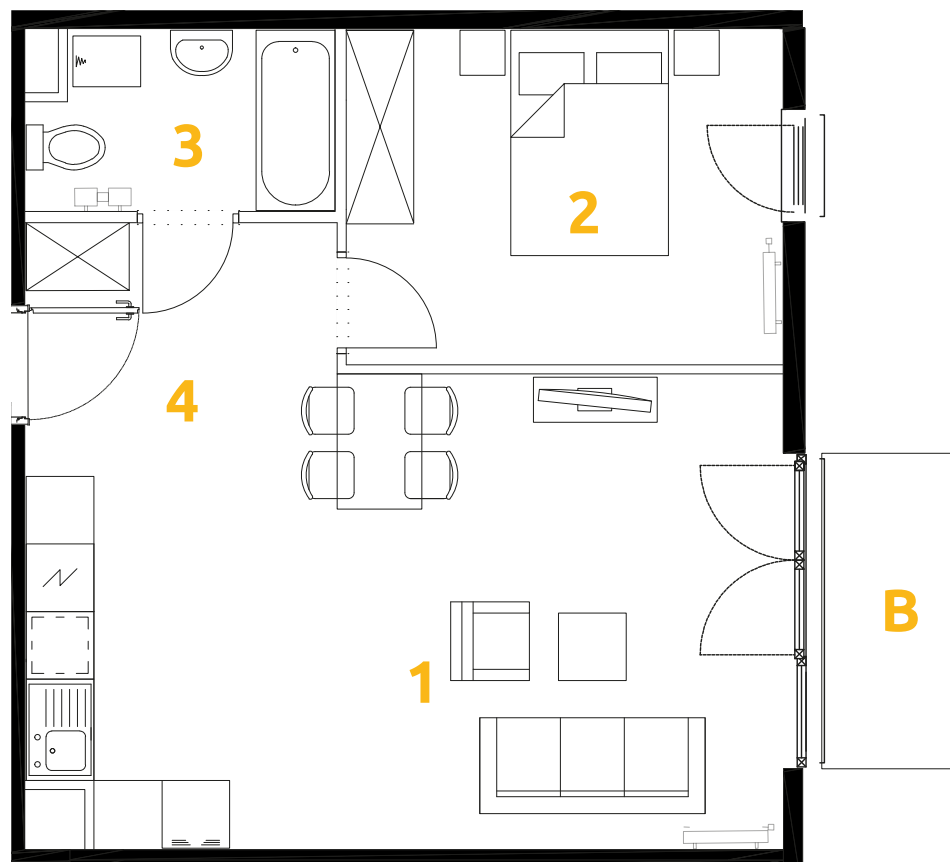

O₃
OSIEDLE
ETAP 8

Tu żyj. Tu mieszkaj.

| | | |
|---|------------------------|----------------------|
| 1 | POKÓJ + ANEKS KUCHENNY | 26.72 m ² |
| 2 | POKÓJ | 11.48 m ² |
| 3 | ŁAZIENKA | 4.18 m ² |
| 4 | PRZEDPOKÓJ | 4.85 m ² |
| B | BALKON | 3.58 m ² |

2 POKOJE | 47.23 m²

Budynek: 2

Piętro: 5

Mieszkanie: 40

Przedstawiona aranżacja lokalu jest przykładowa, rysunki w tym zakresie mają charakter poglądowy.

Biuro sprzedaży:
ul. Stefana Banacha 39/U1
31-235 Kraków