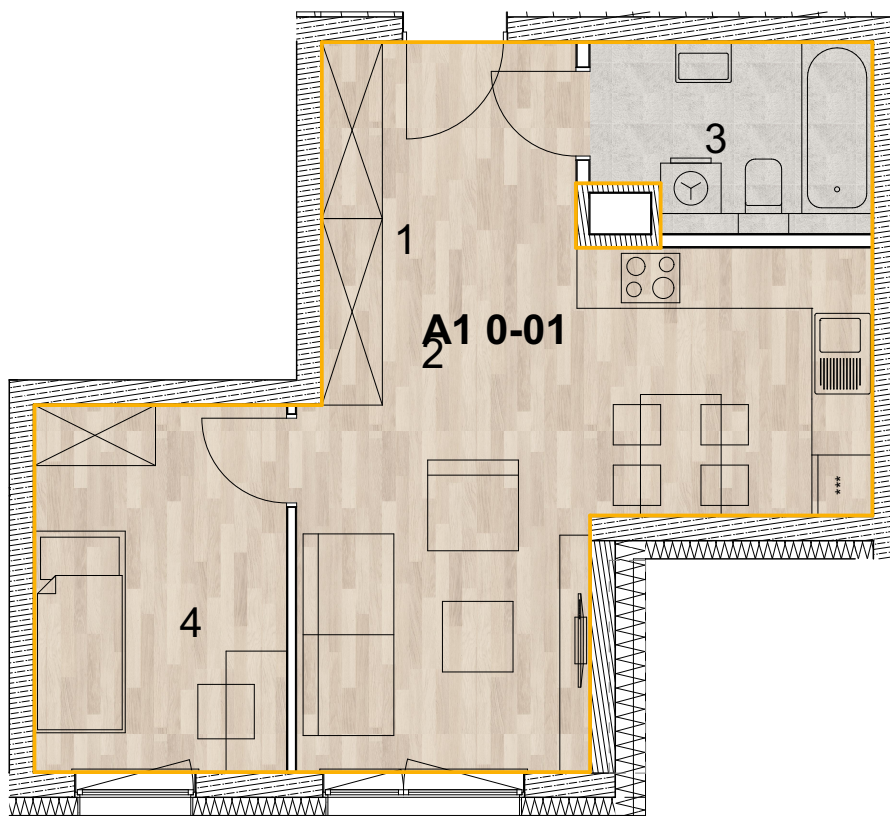

www.domdeveloper.com.pl

kondygnacja 1 (parter) MIESZKANIE A1 0-01

NR	NAZWA POMIESZCZENIA	m ²
1	PRZEDPOKÓJ	5,14
2	SALON Z ANEKSEM	22,18
3	ŁAZIENKA	4,97
4	SYPIALNIA	9,10
		41,39 m²
	POWIERZCHNIA UŻYTKOWA	42,24
	POW. ŚCIANEK DZIAŁOWYCH	0,85

- powierzchnia użytkowa mieszkania
- elementy stałe
- ścianki działowe nadające się do demontażu

Rozmieszczenie mebli i przyborów oraz aranżacja podłóg stanowią przykład aranżacji.
Podane powierzchnie w lokalu obliczone są w świetle wykończonych ścian i mogą ulec zmianie +/- 2%.