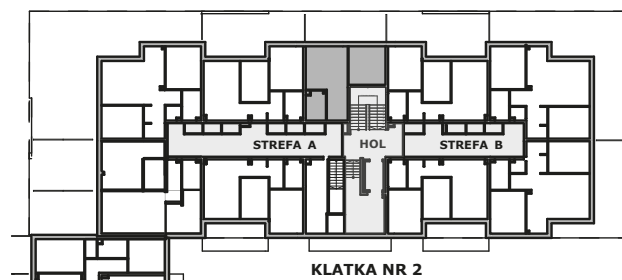

Piano  
PARK  
KOMPOZYCJA PIĘKNA

APARTAMENT NR: 31

powierzchnia - 36,28 M<sup>2</sup>  
parter, budynek H

ZOBACZ CENĘ APARTAMENTU

E.01 POKÓJ	11,57 m <sup>2</sup>
E.01 POKÓJ Z ANEKSEM	20,11 m <sup>2</sup>
E.03 ŁAZIENKA	4,60 m <sup>2</sup>
TARAS	20,57 m <sup>2</sup>