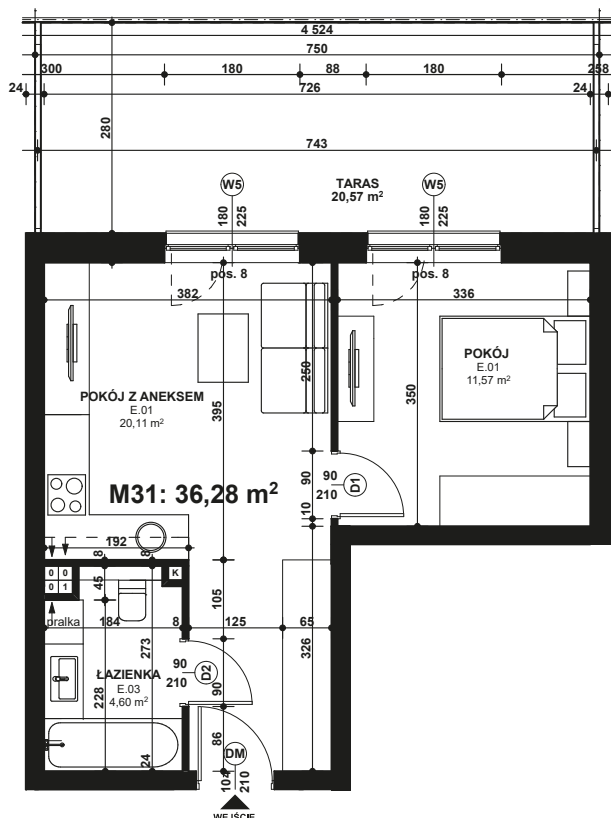

Piano  
PARK  
KOMPOZYCJA PIĘKNA

APARTAMENT NR: 31

powierzchnia - 36,28 M<sup>2</sup>  
parter, budynek H

ZOBACZ CENĘ APARTAMENTU

E.01 POKÓJ	11,57 m <sup>2</sup>
E.01 POKÓJ Z ANEKSEM	20,11 m <sup>2</sup>
E.03 ŁAZIENKA	4,60 m <sup>2</sup>
TARAS	20,57 m <sup>2</sup>