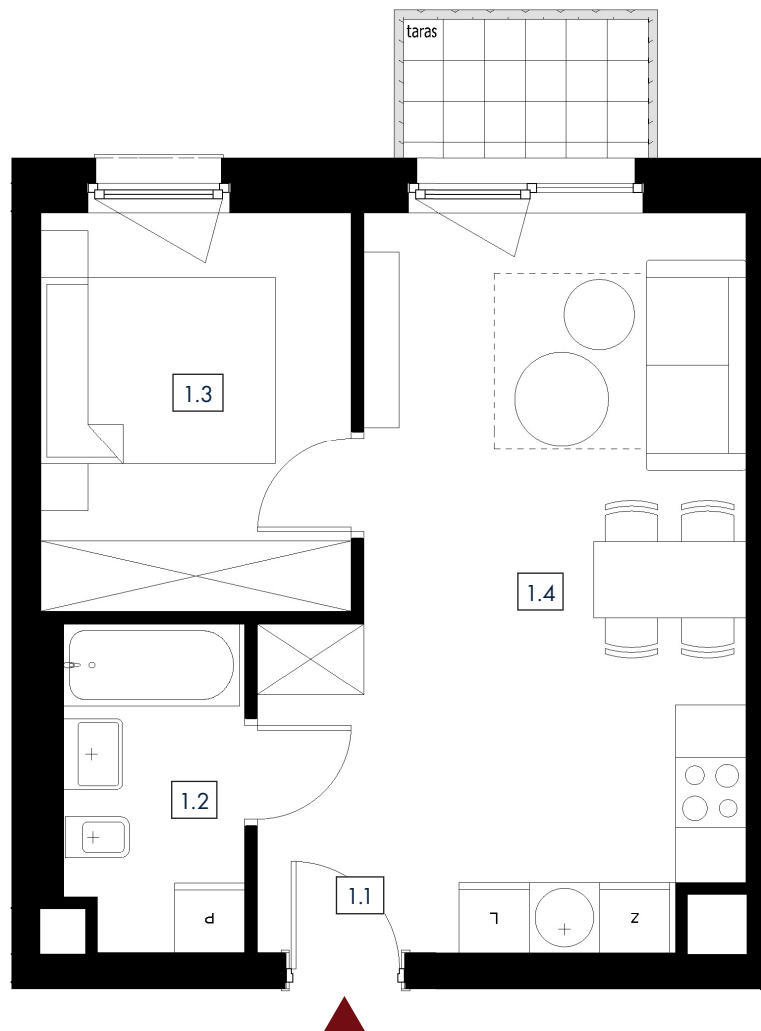

# OSIEDLE GWIAZDOWO

UL. KRÓLEWSKA, 62-025 GWIAZDOWO

BUDYNEK F

Gwiazdowo.pl  
OSIEDLE  
SOVO

LOKAL PIĘTRO LICZBA POKOI

7

0

2

1.1. Korytarz	4,86 m <sup>2</sup>
1.2. łazienka	4,66 m <sup>2</sup>
1.3. Pokój	9,04 m <sup>2</sup>
1.4. Salon z aneksem	18,03 m <sup>2</sup>

POWIERZCHNIA **36,59 m<sup>2</sup>**

SOVO Development S.A.  
ul. Ogrodowa 12  
61-821 Poznań