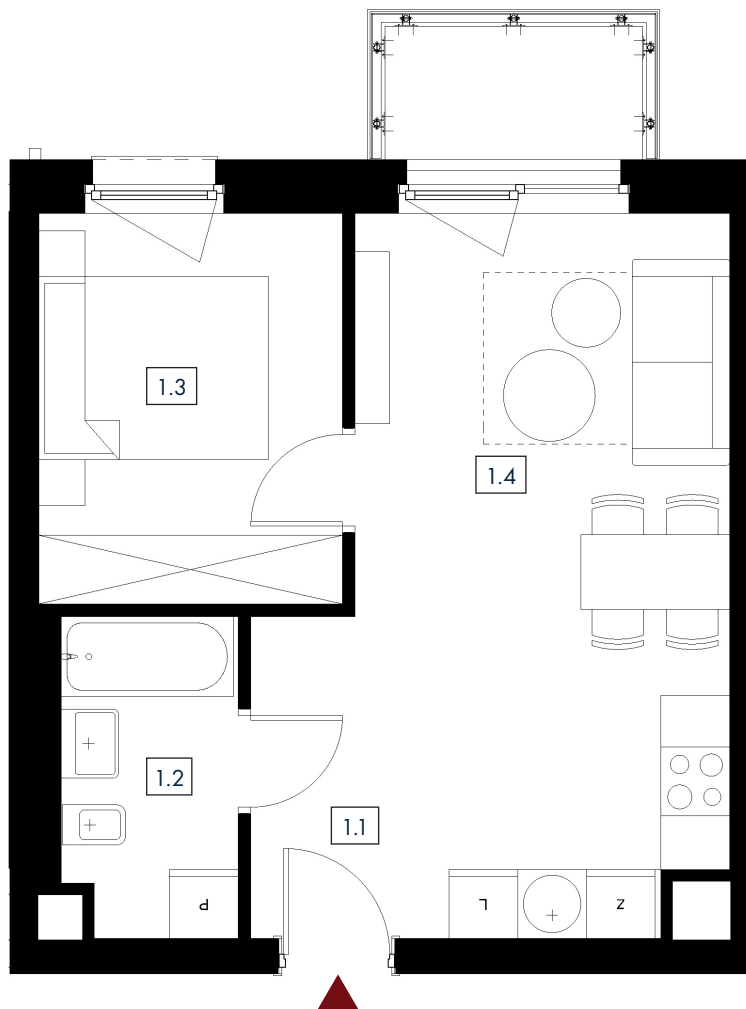

# OSIEDLE GWIAZDOWO

UL. KRÓLEWSKA, 62-025 GWIAZDOWO

BUDYNEK F

Gwiazdowo.pl  
OSIEDLE  
SOVO

LOKAL PIĘTRO LICZBA POKOI

28

2

2

1.1. Korytarz	4,86 m <sup>2</sup>
1.2. łazienka	4,65 m <sup>2</sup>
1.3. Pokój	9,04 m <sup>2</sup>
1.4. Salon z aneksem	18,03 m <sup>2</sup>

POWIERZCHNIA **36,58 m<sup>2</sup>**

**SOVO Development S.A.**  
ul. Ogrodowa 12  
61-821 Poznań