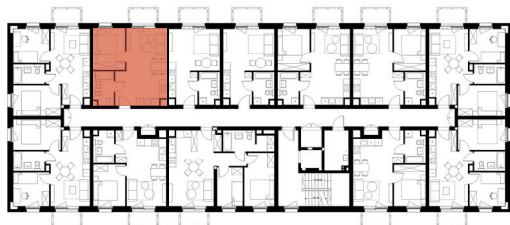

# OSIEDLE GWIAZDOWO

UL. KRÓLEWSKA, 62-025 GWIAZDOWO

BUDYNEK F

Gwiazdowo.pl  
OSIEDLE  
SOVO

LOKAL PIĘTRO LICZBA POKOI

28

2

2

1.1. Korytarz	4,86 m <sup>2</sup>
1.2. łazienka	4,65 m <sup>2</sup>
1.3. Pokój	9,04 m <sup>2</sup>
1.4. Salon z aneksem	18,03 m <sup>2</sup>

POWIERZCHNIA **36,58 m<sup>2</sup>**

**SOVO Development S.A.**  
ul. Ogrodowa 12  
61-821 Poznań