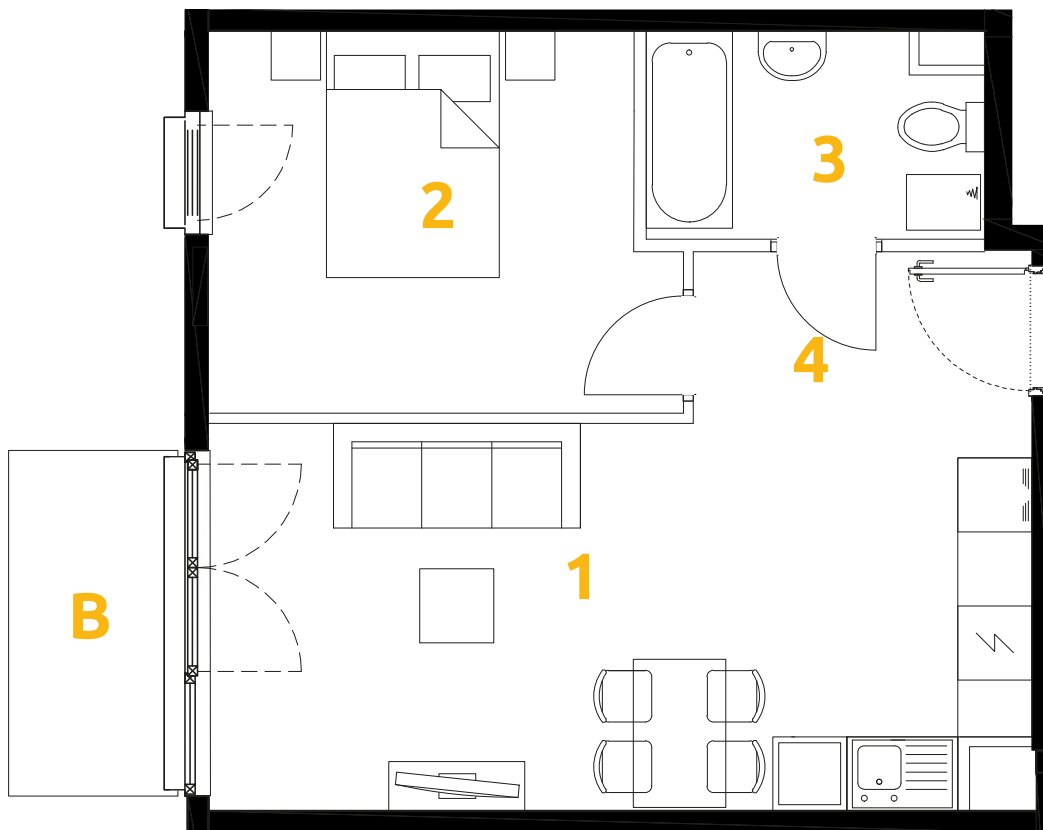

Tu żyj. Tu mieszkaj.

1	POKÓJ + ANEKS KUCHENNY	20.04 m ²
2	POKÓJ	11.14 m ²
3	ŁAZIENKA	4.38 m ²
4	PRZEDPOKÓJ	4.22 m ²
B	BALKON	3.58 m ²

2 POKOJE | 39.78m²

Budynek: 32

Piętro: 5

Mieszkanie: 92

Przedstawiona aranżacja lokalu jest przykładowa, rysunki w tym zakresie mają charakter poglądowy.