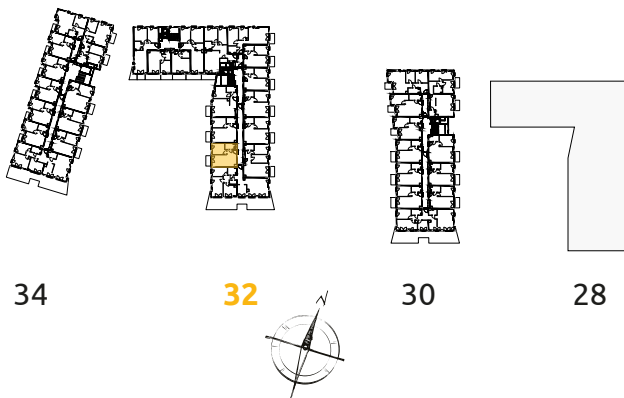

Tu żyj. Tu mieszkaj.

1	POKÓJ + ANEKS KUCHENNY	20.04 m ²
2	POKÓJ	11.14 m ²
3	ŁAZIENKA	4.38 m ²
4	PRZEDPOKÓJ	4.22 m ²
B	BALKON	3.58 m ²

2 POKOJE | 39.78m²

Budynek: 32

Piętro: 5

Mieszkanie: 92

Przedstawiona aranżacja lokalu jest przykładowa, rysunki w tym zakresie mają charakter poglądowy.