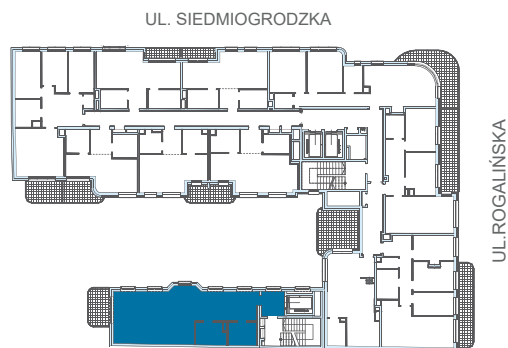

## ART·DECO

APARTAMENTY  
— NA WOLI —

PIETRO **2**      **K 2**

POWIERZCHNIA  
**77,49** m<sup>2</sup>

pokój dzienny	59,60 m <sup>2</sup>
kuchnia	6,37 m <sup>2</sup>
łazienka	6,45 m <sup>2</sup>
hol	5,07 m <sup>2</sup>

POWIERZCHNIA DODATKOWA

balkon	7,10 m <sup>2</sup>
--------	---------------------

**Biuro sprzedaży mieszkań**  
ul. Siedmiogrodzka 5/2  
01-204 Warszawa

tel.: 22 540-7-540  
[www.artdecowola.pl](http://www.artdecowola.pl)