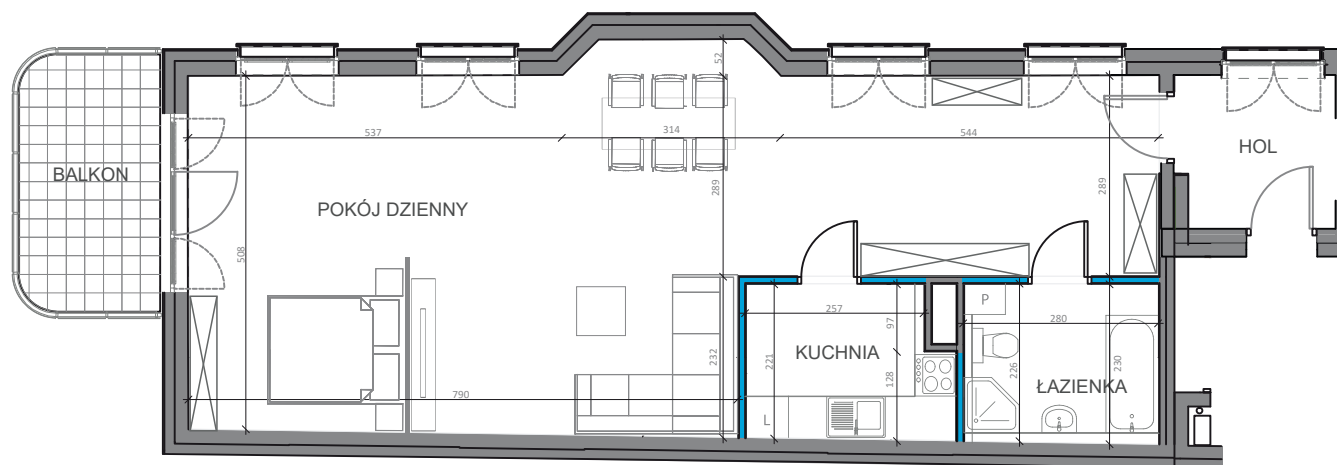

## ART·DECO

APARTAMENTY  
— NA WOLI —

PIETRO **2**      **K 2**

POWIERZCHNIA  
**77,49** m<sup>2</sup>

pokój dzienny	59,60 m <sup>2</sup>
kuchnia	6,37 m <sup>2</sup>
łazienka	6,45 m <sup>2</sup>
hol	5,07 m <sup>2</sup>

POWIERZCHNIA DODATKOWA

balkon	7,10 m <sup>2</sup>
--------	---------------------

**Biuro sprzedaży mieszkań**  
ul. Siedmiogrodzka 5/2  
01-204 Warszawa

tel.: 22 540-7-540  
[www.artdecowola.pl](http://www.artdecowola.pl)