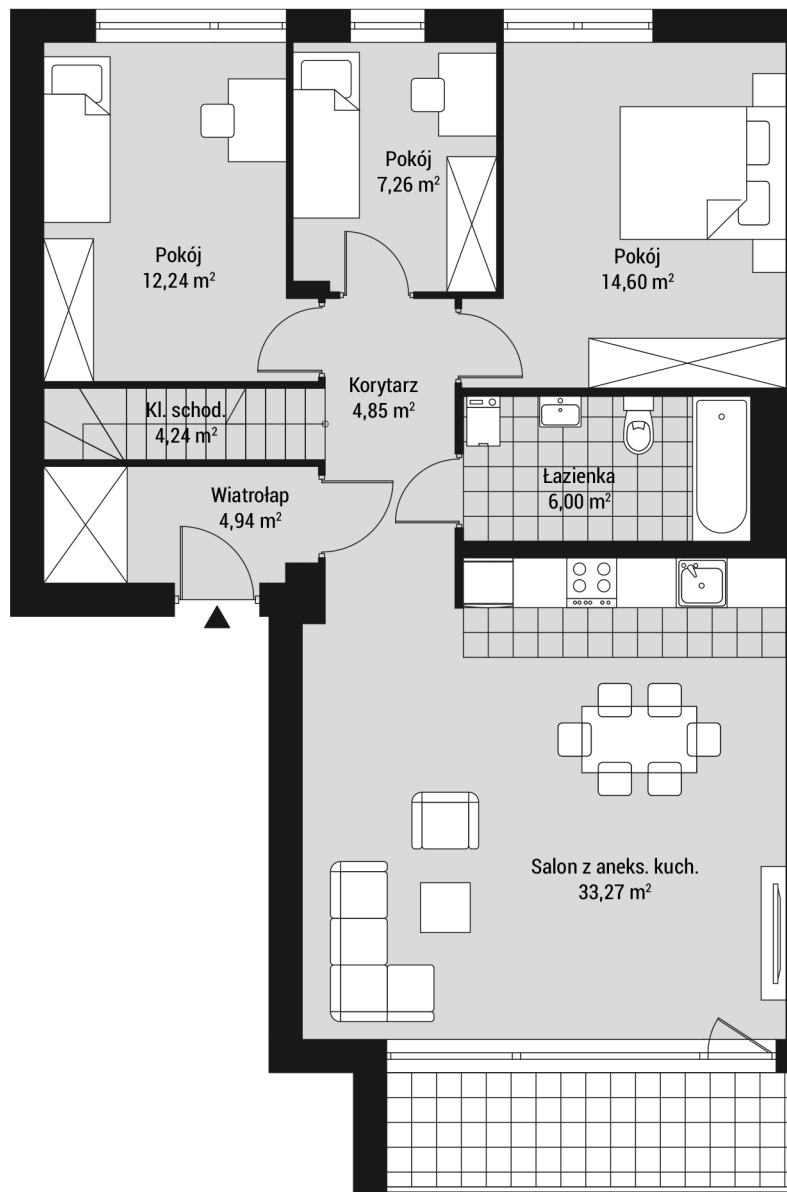

**WAWEL  
SERVICE**

**NOVA WIOSENNA**

Wiosenna, Kraków

powierzchnia użytkowa

**90,12 m<sup>2</sup>**

wiatrołap	4,94m <sup>2</sup>
korytarz	4,85m <sup>2</sup>
pokój	12,24m <sup>2</sup>
pokój	7,26m <sup>2</sup>
pokój	14,60m <sup>2</sup>
łazienka	6m <sup>2</sup>
salon z aneksem	