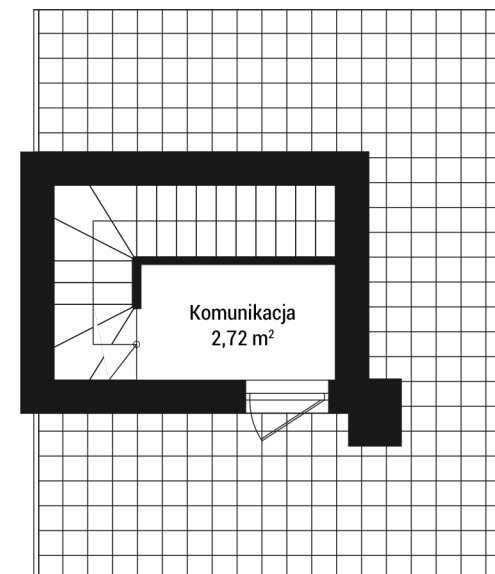

mieszkanie nr

E2 - C

budynek A

1 piętro