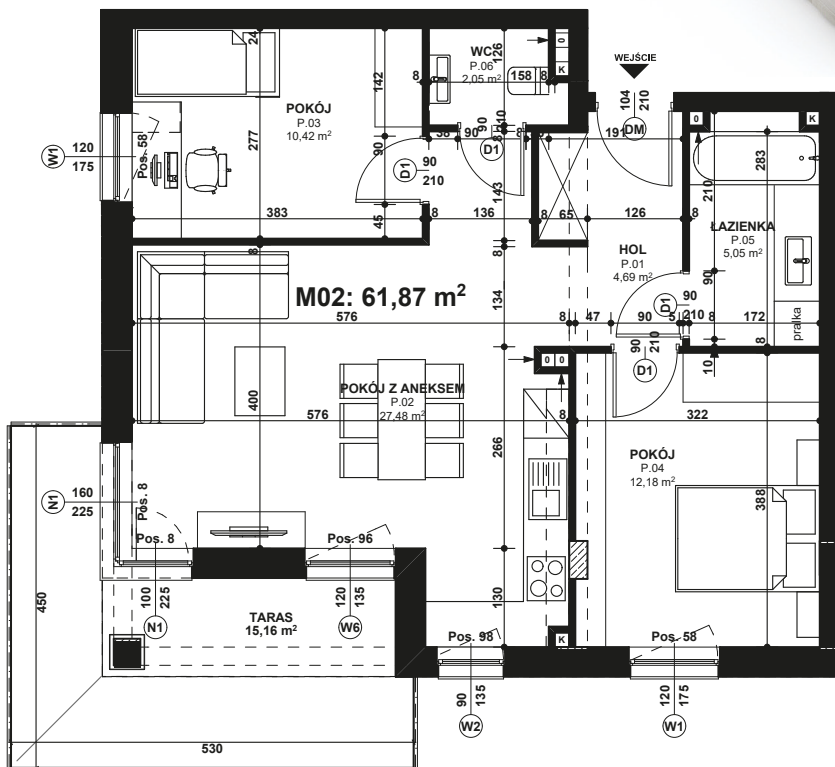

Piano PARK

KOMPOZYCJA PIĘKNA

APARTAMENT NR: 2

powierzchnia - 61,87 M²
parter, budynek H

ZOBACZ CENĘ APARTAMENTU

P.01 HOL	4,69 m ²
P.02 POKÓJ Z ANEKSEM	27,48 m ²
P.03 POKÓJ	10,42 m ²
P.04 POKÓJ	12,18 m ²
P.05 ŁAZIENKA	5,05 m ²
P.06 WC	2,05 m ²
TARAS	15,16 m ²