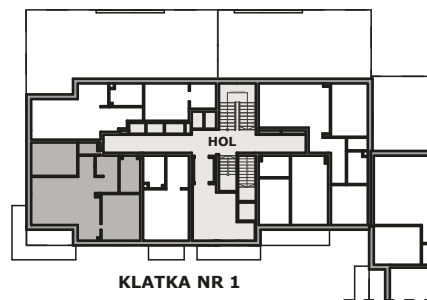

Piano PARK

KOMPOZYCJA PIĘKNA

APARTAMENT NR: 2

powierzchnia - 61,87 M²
parter, budynek H

ZOBACZ CENĘ APARTAMENTU

P.01 HOL	4,69 m ²
P.02 POKÓJ Z ANEKSEM	27,48 m ²
P.03 POKÓJ	10,42 m ²
P.04 POKÓJ	12,18 m ²
P.05 ŁAZIENKA	5,05 m ²
P.06 WC	2,05 m ²
TARAS	15,16 m ²