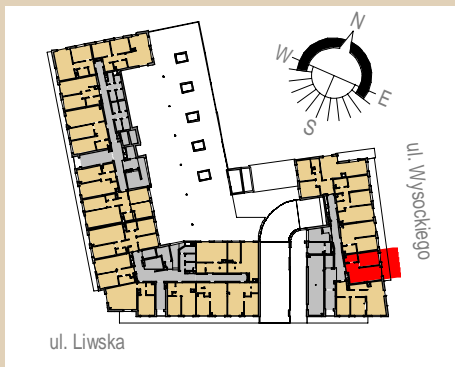

Rezydencja Liwiska

Biurow Sprzedaży
Warszawa, ul. Wysockiego 43
rl@lwdevelopment.pl
tel. 501 502 512

Lokal 002

[m2]

002

parter

M2-

pokój + a.k.	21,77
pokój	11,34
łazienka	3,97
	37,08
ogródek	21,26
	21,26

Uwaga: mogą wystąpić niewielkie różnice wymiarów pomieszczeń oraz usytuowania przyborów sanitarnych, powstałe w trakcie realizacji prac budowlanych.

skala: 1/100

	- elementy konstrukcji budynku		- kanalizacja sanitarna		- przełączniki oświetlenia		- wypust kinkietowy / oprawa kinkietowa zewn.
	- ściany działowe wewnątrz lokalu, poza obudowami pionów instalacyjnych mogą być rozbrane		- wentylacja kuchni		- skrzynka bezpiecznikowa		- wypust sufitowy / oprawa sufitowa zewn.
	- nawiew powietrza		- wentylacja okapu		- otwory: szerokość 90, wysokość 200		- gniazdo wtykowe pojedyncze / podwójne
	- zawór ze złączką do węża ogrodowego		- wentylacja łazienki		- grzejnik		- gniazdo wtykowe hermetyczne pojedyncze/podwójne
	- wideodomofon		- zasilanie kuchni		- grzejnik łazienkowy		- gniazdo teleinformatyczne / gniazdo RTV
	- dzwonek do drzwi		- belka / nadproże		- skrzynka teletechniczna		- oświetlenie LED