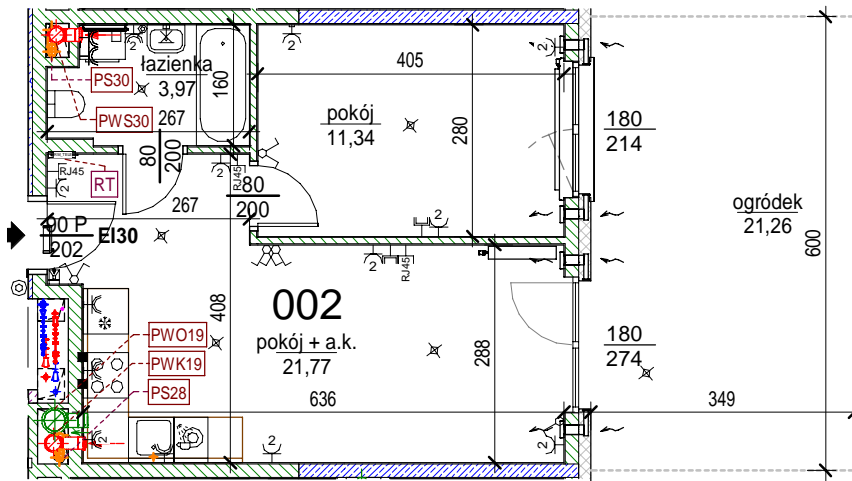

Rezydencja Liwiska

Biurow Sprzedaży
Warszawa, ul. Wysockiego 43
rl@lwdevelopment.pl
tel. 501 502 512

Lokal 002

[m2]

002

parter

M2-

pokój + a.k.	21,77
pokój	11,34
łazienka	3,97
	37,08
ogródek	21,26
	21,26

Uwaga: mogą wystąpić niewielkie różnice wymiarów pomieszczeń oraz usytuowania przyborów sanitarnych, powstałe w trakcie realizacji prac budowlanych.

skala: 1/100

	- elementy konstrukcji budynku		- kanalizacja sanitarna		- przełączniki oświetlenia		- wypust kinkietowy / oprawa kinkietowa zewn.
	- ściany działowe wewnątrz lokalu, poza obudowami pionów instalacyjnych mogą być rozbrane		- wentylacja kuchni		- skrzynka bezpiecznikowa		- wypust sufitowy / oprawa sufitowa zewn.
	- nawiew powietrza		- wentylacja okapu		- otwory: szerokość 90, wysokość 200		- gniazdo wtykowe pojedyncze / podwójne
	- zawór ze złączką do węża ogrodowego		- wentylacja łazienki		- grzejnik		- gniazdo wtykowe hermetyczne pojedyncze/podwójne
	- wideodomofon		- zasilanie kuchni		- grzejnik łazienkowy		- gniazdo teleinformatyczne / gniazdo RTV
	- dzwonek do drzwi		- belka / nadproże		- skrzynka teletechniczna		- oświetlenie LED