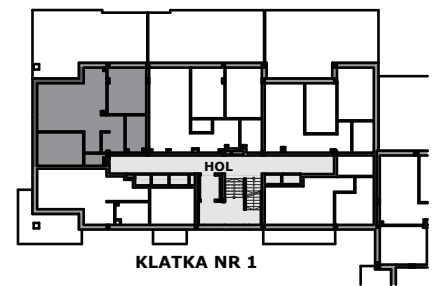

Piano  
PARK  
KOMPOZYCJA PIĘKNA

APARTAMENT NR: 2

powierzchnia - 61,87 M<sup>2</sup>  
parter, budynek G

P.01 HOL	4,73 m <sup>2</sup>
P.02 POKÓJ Z ANEKSEM	27,55 m <sup>2</sup>
P.03 POKÓJ	10,42 m <sup>2</sup>
P.04 POKÓJ	12,20 m <sup>2</sup>
P.05 ŁAZIENKA	5,02 m <sup>2</sup>
P.06 WC	1,95 m <sup>2</sup>
TARAS	45,90 m <sup>2</sup>