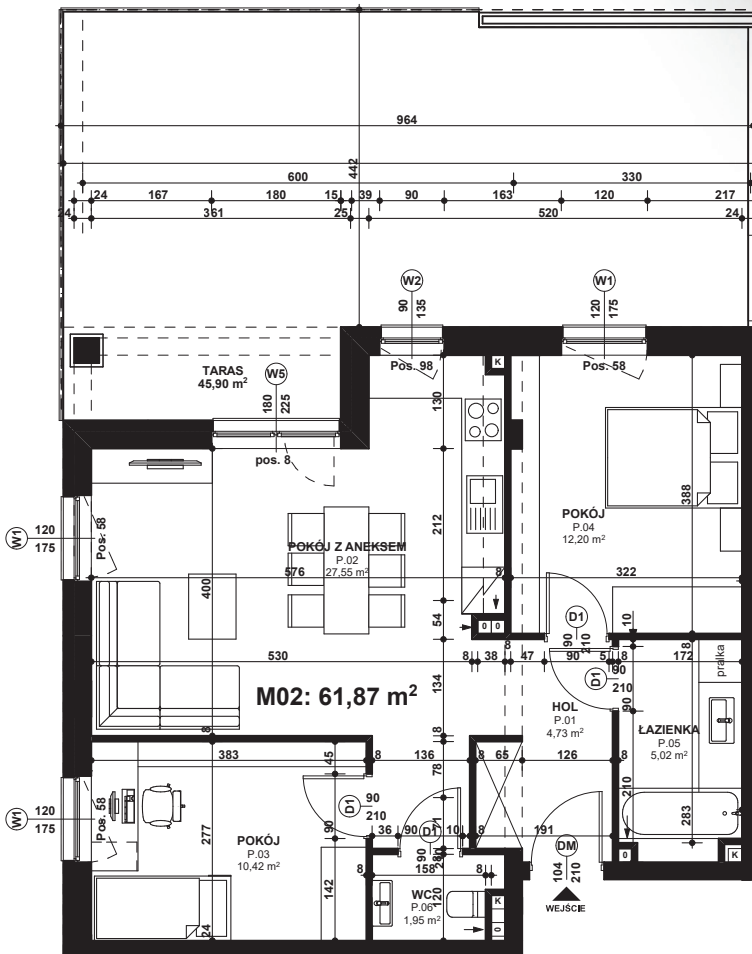

Piano  
PARK  
KOMPOZYCJA PIĘKNA

APARTAMENT NR: 2

powierzchnia - 61,87 M<sup>2</sup>  
parter, budynek G

P.01 HOL	4,73 m <sup>2</sup>
P.02 POKÓJ Z ANEKSEM	27,55 m <sup>2</sup>
P.03 POKÓJ	10,42 m <sup>2</sup>
P.04 POKÓJ	12,20 m <sup>2</sup>
P.05 ŁAZIENKA	5,02 m <sup>2</sup>
P.06 WC	1,95 m <sup>2</sup>
TARAS	45,90 m <sup>2</sup>