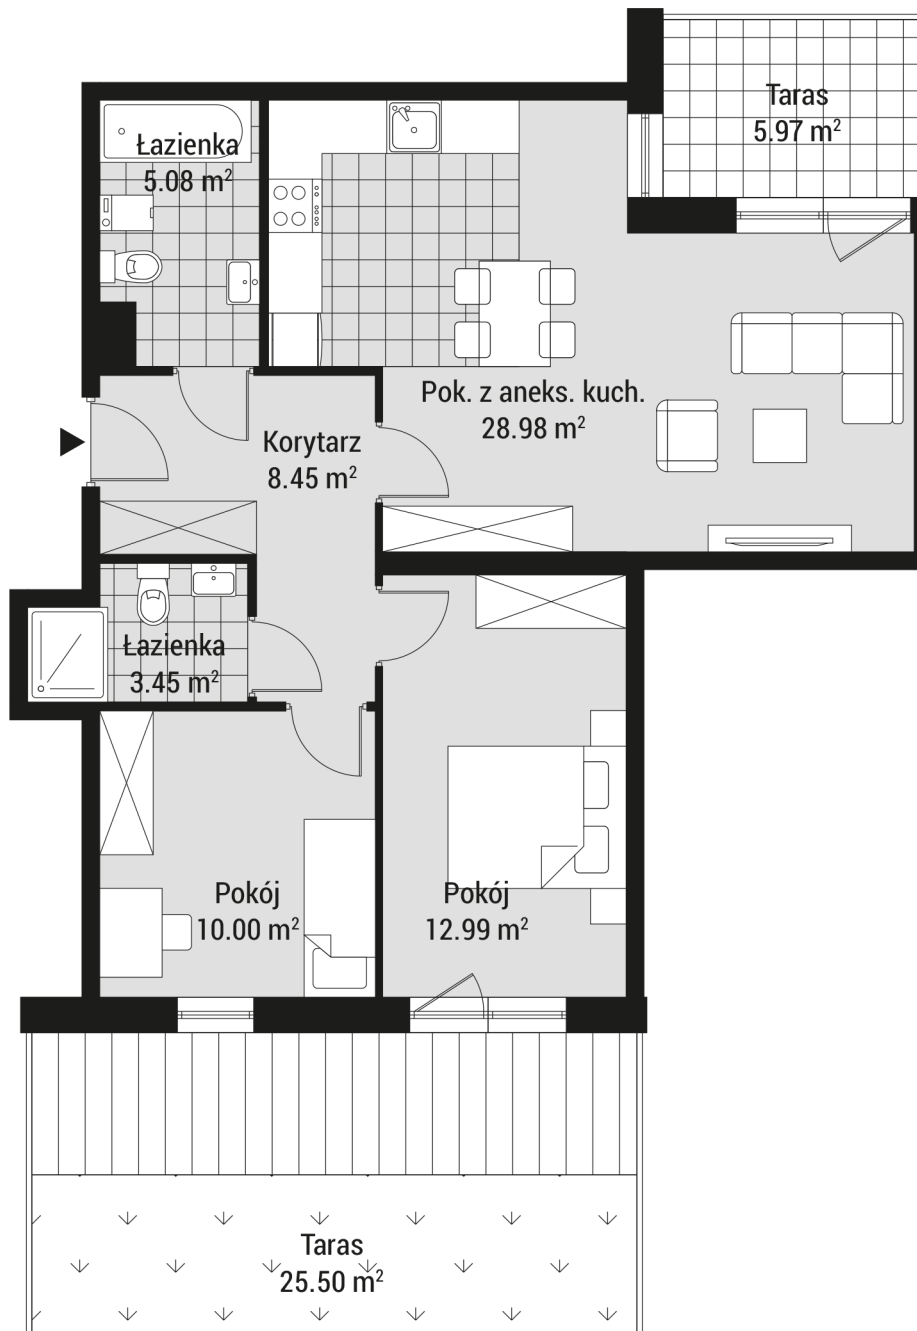

**WAWEL
SERVICE**

LEMA III

Lema 28, Kraków

powierzchnia użytkowa

68,95 m²

pokój	10 m ²
łazienka	3,45 m ²
korytarz	8,45 m ²
łazienka	5,08 m ²
pokój	12,99 m ²
pokój	28,98 m ²

mieszkanie nr

2