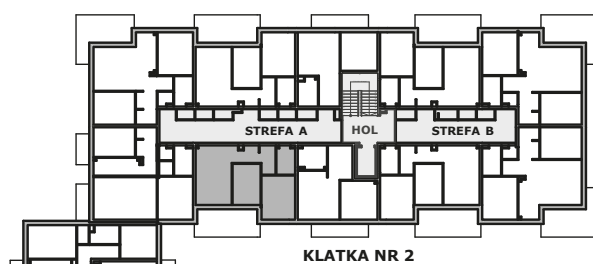

Piano  
PARK  
KOMPOZYCJA PIĘKNA

APARTAMENT NR: 59

powierzchnia - 50,12 M<sup>2</sup>  
piętro 3, budynek H

ZOBACZ CENĘ APARTAMENTU

A.01 JADALNIA Z ANEKSEM	18,43 m <sup>2</sup>
A.02 POKÓJ	12,08 m <sup>2</sup>
A.03 POKÓJ	9,36 m <sup>2</sup>
A.04 HOL	6,13 m <sup>2</sup>
A.05 ŁAZIENKA	4,12 m <sup>2</sup>
TARAS	14,49 m <sup>2</sup>