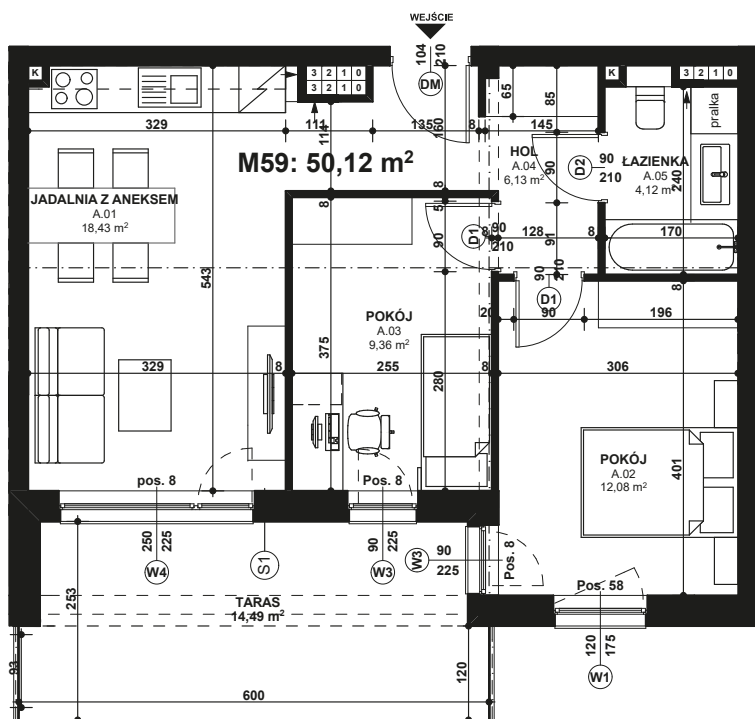

Piano  
PARK  
KOMPOZYCJA PIĘKNA

APARTAMENT NR: 59

powierzchnia - 50,12 M<sup>2</sup>  
piętro 3, budynek H

ZOBACZ CENĘ APARTAMENTU

A.01 JADALNIA Z ANEKSEM	18,43 m <sup>2</sup>
A.02 POKÓJ	12,08 m <sup>2</sup>
A.03 POKÓJ	9,36 m <sup>2</sup>
A.04 HOL	6,13 m <sup>2</sup>
A.05 ŁAZIENKA	4,12 m <sup>2</sup>
TARAS	14,49 m <sup>2</sup>