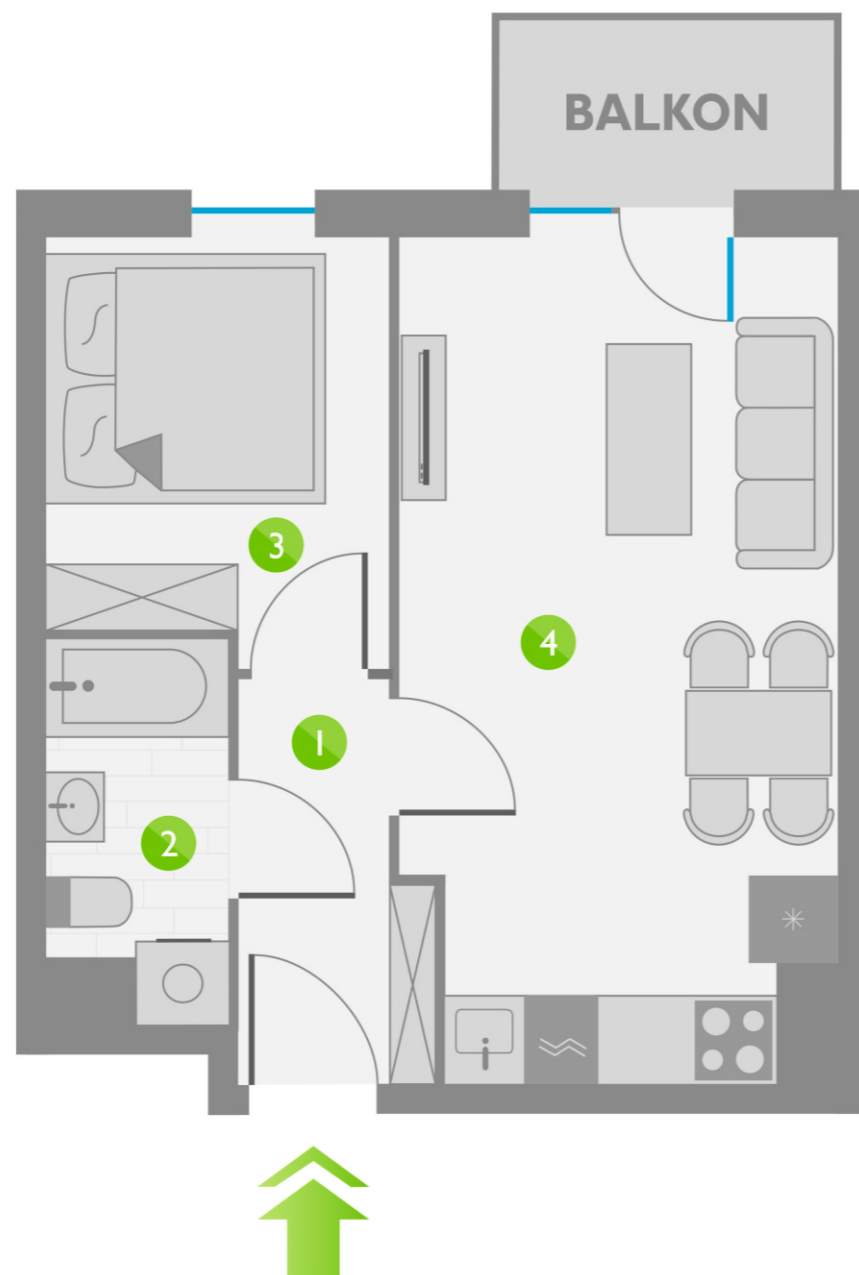

Os. Lotnictwa Polskiego 12

59

PIĘTRO 6

9	P. 1
19	P. 2
29	P. 3
39	P. 4
49	P. 5
59	P. 6
69	P. 7
79	P. 8

ZESTAWIENIE POMIESZCZEŃ:

1	KORYTARZ	3,70 m ²
2	ŁAZIENKA	3,40 m ²
3	POKÓJ	7,53 m ²
4	POKÓJ Z ANEKSEM KUCHENNYM	18,85 m ²
ŁĄCZNIE:		33,48 m ²

USYTUOWANIE LOKALU: