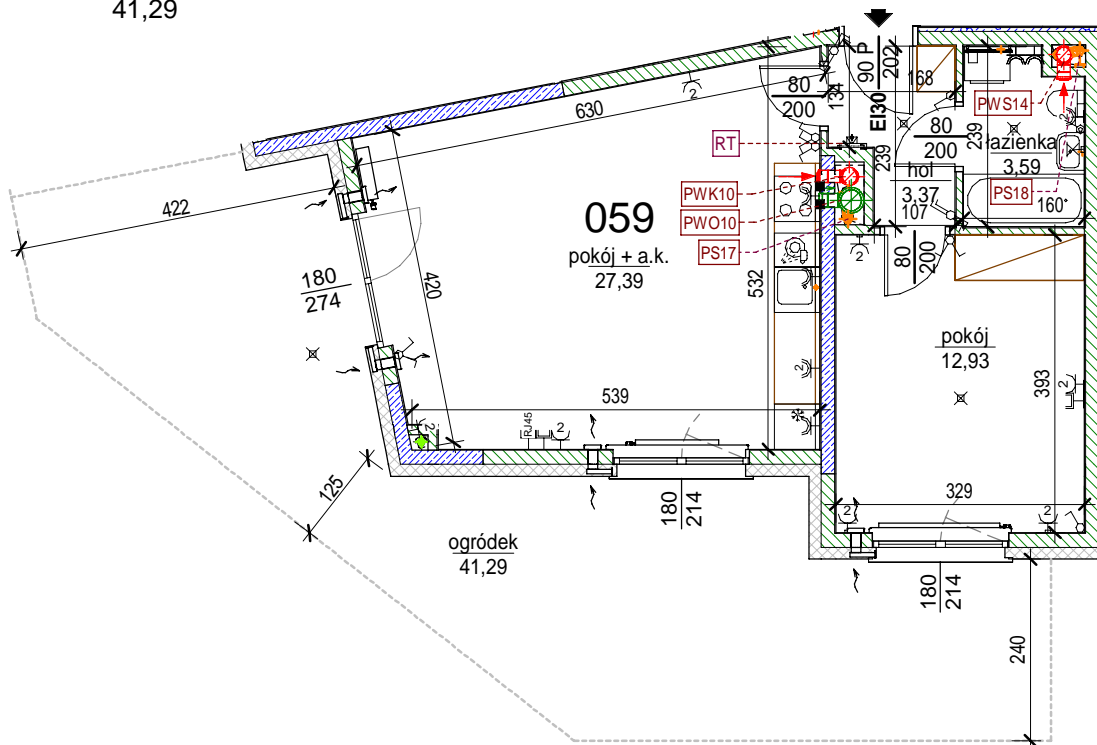

Rezydencja Liwska

Biurow Sprzedaży
Warszawa, ul. Wysokiego 43
rl@lwdevelopment.pl
tel. 501 502 512

Lokal 059

[m2]

059

parter

M2

pokój + a.k.	27,39
pokój	12,93
hol	3,37
łazienka	3,59
	47,28
ogródek	41,29
	41,29

Uwaga: mogą wystąpić niewielkie różnice wymiarów pomieszczeń oraz usytuowania przyrządów sanitarnych, powstałe w trakcie realizacji prac budowlanych.

skala: 1/100

	- elementy konstrukcji budynku		KS - kanalizacja sanitarna		- przełączniki oświetlenia		- wypust kinkietowy / oprawa kinkietowa zewn.
	- ściany działowe wewnątrz lokalu, poza obudowami pionów instalacyjnych mogą być rozbrane		WK... - wentylacja kuchni		- skrzynka bezpiecznikowa		- wypust sufitowy / oprawa sufitowa zewn.
	- nawiew powietrza		WO - wentylacja okapu		- otwory: szerokość 90, wysokość 200		- gniazdo wtykowe pojedyncze / podwójne
	- zawór ze złączką do węża ogrodowego		WL... - wentylacja łazienki		- grzejnik		- gniazdo wtykowe hermetyczne pojedyncze/podwójne
	- wideodomofon		■ - zasilanie kuchni		- grzejnik łazienkowy		- gniazdo teleinformatyczne / gniazdo RTV
	- dzwonek do drzwi		- belka / nadproże		RT - RM, TELE - skrzynka teletechniczna		- oświetlenie LED