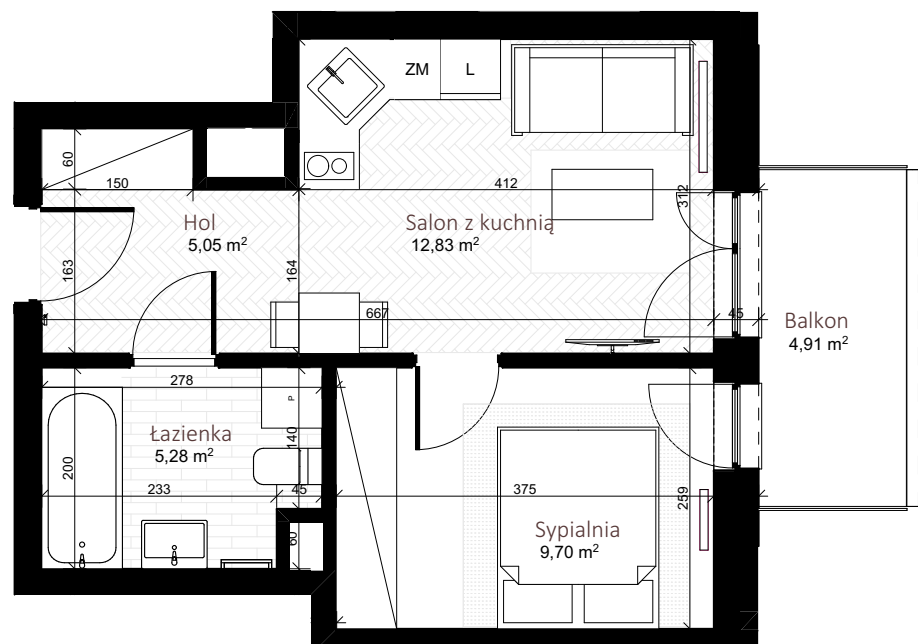

Segment K - K.1.1 Piętro I

Nazwa pomieszczenia	Powierzchnia
Hol	5,05
Łazienka	5,28
Salon z kuchnią	12,83
Sypialnia	9,70

**32,86 m<sup>2</sup>**

OSIEDLE "NOWY SIKORNIK" - GLIWICE ul. Biegusa

**NOWY SIKORNIK**

TWOJE WYMARZONE MIESZKANIE

[www.jantar-investment.pl](http://www.jantar-investment.pl)

Uwaga: powierzchnia liczona wg PN-ISO 9836:1997 (obliczana w stanie wykończonym, do obliczeń przyjęto 1 cm tynku).

Wymiary na rzutach podano w stanie surowym.