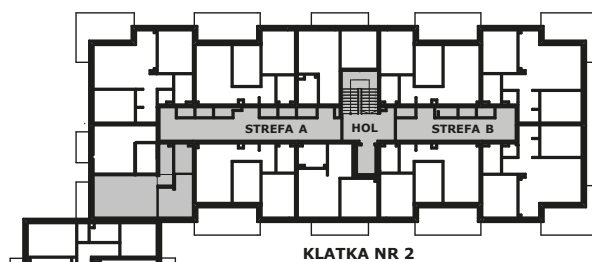

Piano
PARK
KOMPOZYCJA PIĘKNA

APARTAMENT NR: 60

powierzchnia - 40,40 M²
piętro 3, budynek H

ZOBACZ CENĘ APARTAMENTU

B.01 POKÓJ Z ANEKSEM	20,72 m ²
B.02 ŁAZIENKA	4,05 m ²
B.03 POKÓJ	10,09 m ²
B.04 HOL	5,54 m ²
TARAS	4,24 m ²