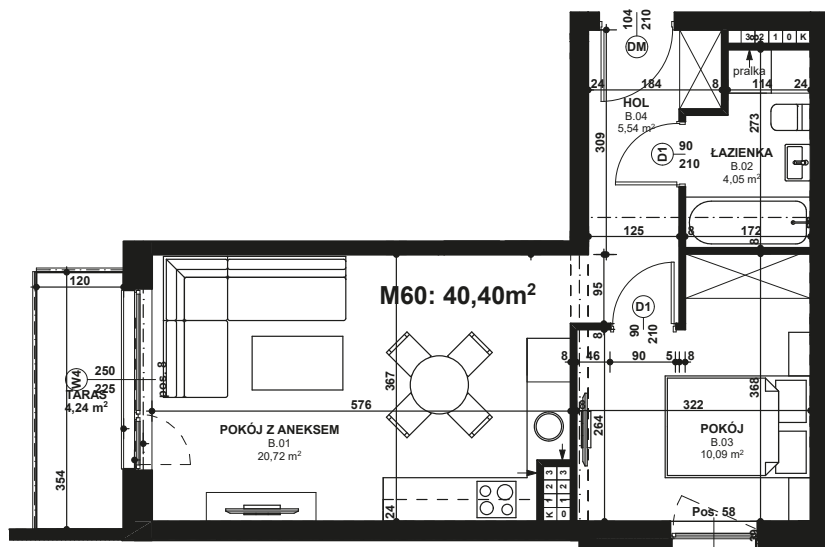

Piano
PARK
KOMPOZYCJA PIĘKNA

APARTAMENT NR: 60

powierzchnia - 40,40 M²
piętro 3, budynek H

ZOBACZ CENĘ APARTAMENTU

B.01 POKÓJ Z ANEKSEM	20,72 m ²
B.02 ŁAZIENKA	4,05 m ²
B.03 POKÓJ	10,09 m ²
B.04 HOL	5,54 m ²
TARAS	4,24 m ²