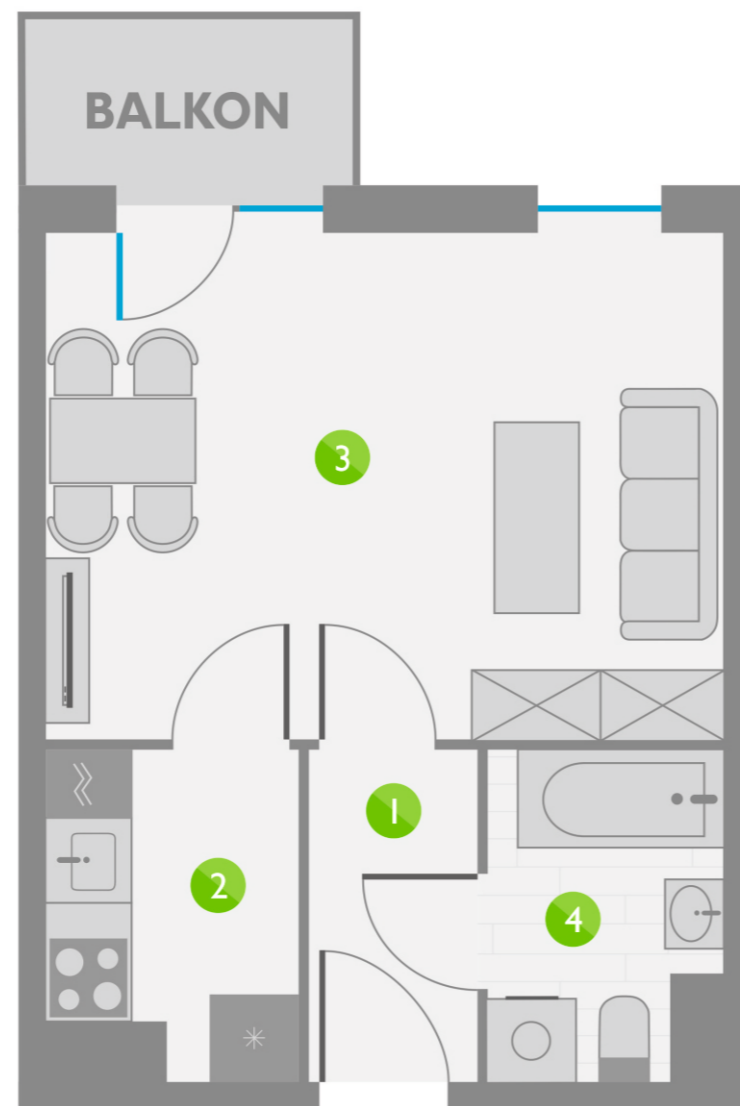

# Os. Lotnictwa Polskiego 12

60

PIĘTRO 6

10	P. 1
20	P. 2
30	P. 3
40	P. 4
50	P. 5
60	P. 6
70	P. 7
80	P. 8

ZESTAWIENIE POMIESZCZEŃ:

1	KORYTARZ	2,92 m <sup>2</sup>
2	KUCHNIA	3,97 m <sup>2</sup>
3	POKÓJ	17,92 m <sup>2</sup>
4	ŁAZIENKA	3,79 m <sup>2</sup>
ŁĄCZNIE:		28,60 m <sup>2</sup>

USYTUOWANIE LOKALU: