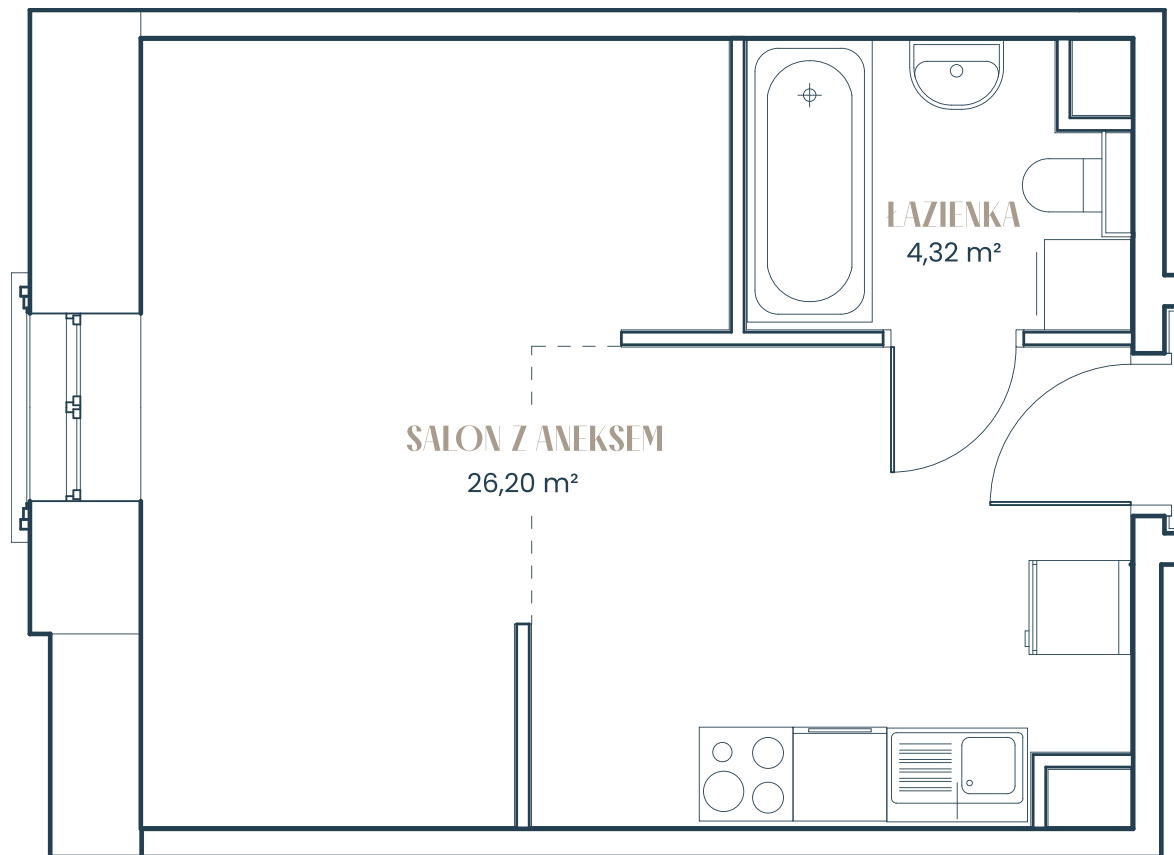

## Mieszkanie (M 12)

2 piętro

powierzchnia mieszkania

**30,52 m<sup>2</sup>**

SALON Z ANEKSEM

26,20 m<sup>2</sup>

ŁAZIENKA

4,32 m<sup>2</sup>

**Biuro sprzedaży**

ul. Mogińska 43, Kraków  
starepodgorze@fracthon.com

Karta lokalu przedstawia przykładowy układ funkcjonalno-przestrzenny. Zarówno wymiary pomieszczeń, ich ostateczna powierzchnia, lokalizacja urządzeń i instalacji wewnętrznych mogą ulec zmianom, będącym wynikiem modyfikacji technicznych powstałych w trakcie realizacji prac budowlanych.