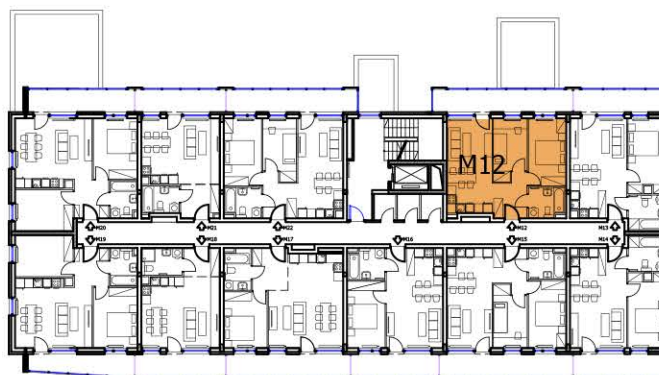

BUDYNEK A

2 PIĘTRO

NR M12

48,85m<sup>2</sup>

3 - POKOJOWE

NR KATALOGOWY : A/2P/M12

MIESZKANIE nr 12		
nr	Pomieszczenie	Pow. (m <sup>2</sup> )
1.1	Hall	6,05m <sup>2</sup>
1.2	Salon + Aneks kuchenny	18,55m <sup>2</sup>
1.3	Sypialnia 1	8,55m <sup>2</sup>
1.4	Sypialnia 2	11,05m <sup>2</sup>
1.5	Łazienka	4,65m <sup>2</sup>
SUMA :		48,85m <sup>2</sup>

1.6	Balkon	13,70m <sup>2</sup>
-----	--------	---------------------

BUDYNEK A - 1 PIĘTRO

RZUT 1:100