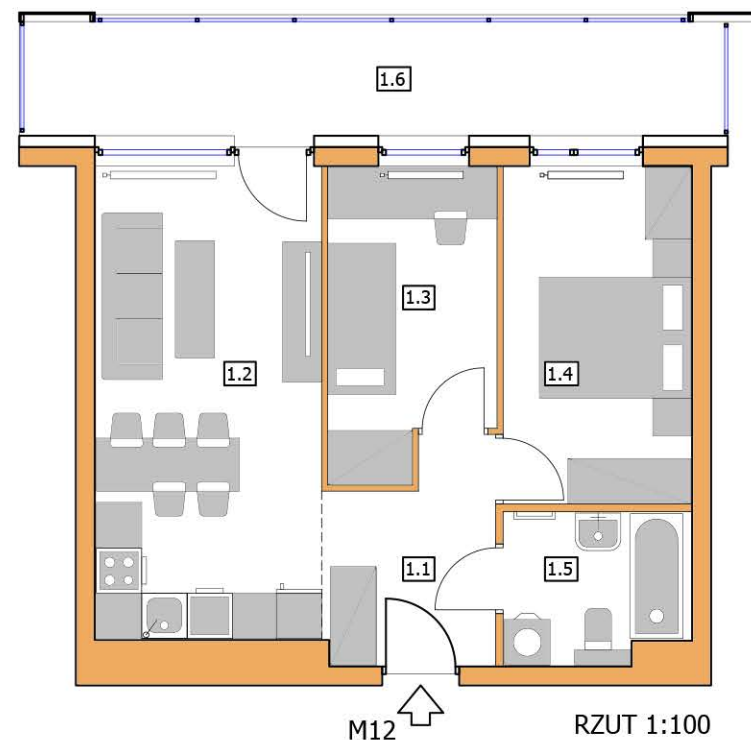

BUDYNEK A

2 PIĘTRO

NR M12

48,85m<sup>2</sup>

3 - POKOJOWE

NR KATALOGOWY : A/2P/M12

MIESZKANIE nr 12		
nr	Pomieszczenie	Pow. (m <sup>2</sup> )
1.1	Hall	6,05m <sup>2</sup>
1.2	Salon + Aneks kuchenny	18,55m <sup>2</sup>
1.3	Sypialnia 1	8,55m <sup>2</sup>
1.4	Sypialnia 2	11,05m <sup>2</sup>
1.5	Łazienka	4,65m <sup>2</sup>
SUMA :		48,85m <sup>2</sup>

1.6	Balkon	13,70m <sup>2</sup>
-----	--------	---------------------

BUDYNEK A - 1 PIĘTRO

RZUT 1:100