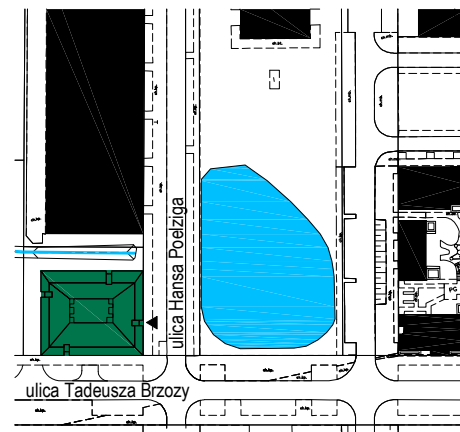

Lilia

Budynek mieszkalny wielorodzinny
na osiedlu Nowe Żerniki
we Wrocławiu, ul. Hansa Poelziga 14
dz. nr 62/48, AM10, obręb Żerniki

M12 2 Piętro | Mieszkanie nr 12

6 pokoi + aneks kuchenny

Lokalizacja budynku

Lokalizacja mieszkania - rzut

ZESTAWIENIE POWIERZCHNI

Nr	Nazwa	Pow.(m ²)
M12.01	Przedpokój	7.56
M12.02	Pokój dzienny z aneksem kuchennym	29.86
M12.03	WC	1.76
M12.04	Łazienka	5.05
M12.05	Pokój	16.49
M12.06	Pokój	9.18
SUMA I p.		69.90
SUMA II p.		64.47
SUMA CAŁKOWITA M12		134.37
M12.07	Balkon	4.19