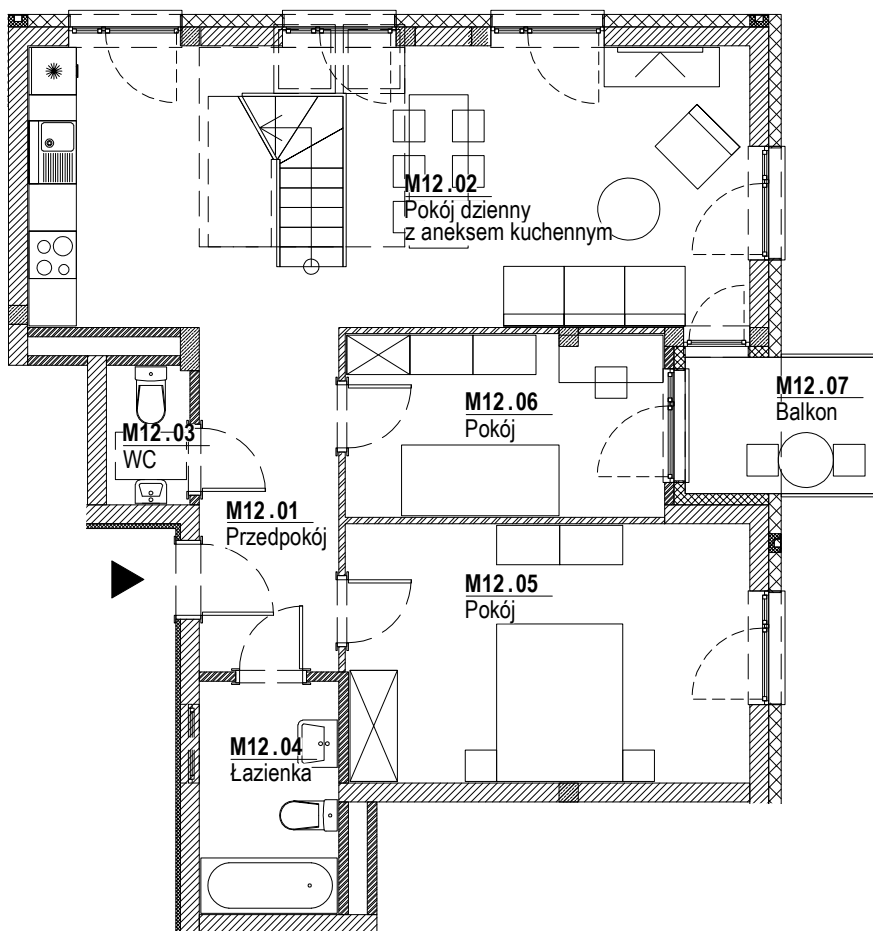

Lilia

Budynek mieszkalny wielorodzinny
na osiedlu Nowe Żerniki
we Wrocławiu, ul. Hansa Poelziga 14
dz. nr 62/48, AM10, obręb Żerniki

M12 2 Piętro | Mieszkanie nr 12

6 pokoi + aneks kuchenny

Lokalizacja budynku

Lokalizacja mieszkania - rzut

ZESTAWIENIE POWIERZCHNI

Nr	Nazwa	Pow.(m ²)
M12.01	Przedpokój	7.56
M12.02	Pokój dzienny z aneksem kuchennym	29.86
M12.03	WC	1.76
M12.04	Łazienka	5.05
M12.05	Pokój	16.49
M12.06	Pokój	9.18
SUMA I p.		69.90
SUMA II p.		64.47
SUMA CAŁKOWITA M12		134.37
M12.07	Balkon	4.19

Skala: 1:100

Strona 1/2

UWAGI:

1. Zastrzega się możliwość zmian w układach mieszkań i podanych powierzchniach zgodnie z zapisami umowy przedwstępnej.

M12 3 Piętro | Mieszkanie nr 12

6 pokoi + aneks kuchenny

Lokalizacja budynku

Lokalizacja mieszkania - rzut

ZESTAWIENIE POWIERZCHNI

Nr	Nazwa	Pow.(m ²)
M12.06	Korytarz/schody	13.32
M12.07	Pralnia	1.76
M12.08	Łazienka	5.14
M12.09	Pokój	13.61
M12.10	Pokój	13.57
M12.11	Pokój	11.15
M12.12	Garderoba	5.92
SUMA II p.		64.47
SUMA I p.		69.90
SUMA CAŁKOWITA M12		134.37
	Balkon	4.19