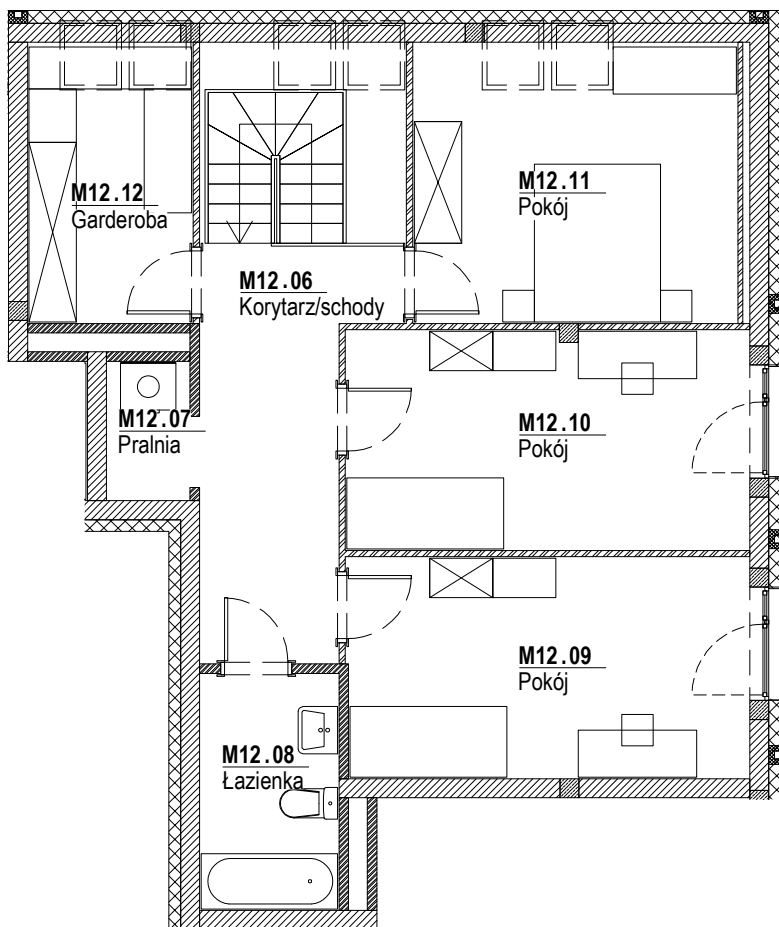

Lilia

Budynek mieszkalny wielorodzinny
na osiedlu Nowe Żerniki
we Wrocławiu, ul. Hansa Poelziga 14
dz. nr 62/48, AM10, obręb Żerniki

M12 2 Piętro | Mieszkanie nr 12

6 pokoi + aneks kuchenny

Lokalizacja budynku

Lokalizacja mieszkania - rzut

ZESTAWIENIE POWIERZCHNI

Nr	Nazwa	Pow.(m ²)
M12.01	Przedpokój	7.56
M12.02	Pokój dzienny z aneksem kuchennym	29.86
M12.03	WC	1.76
M12.04	Łazienka	5.05
M12.05	Pokój	16.49
M12.06	Pokój	9.18
SUMA I p.		69.90
SUMA II p.		64.47
SUMA CAŁKOWITA M12		134.37
M12.07	Balkon	4.19

Skala: 1:100

Strona 1/2

UWAGI:

1. Zastrzega się możliwość zmian w układach mieszkań i podanych powierzchniach zgodnie z zapisami umowy przedwstępnej.

M12 3 Piętro | Mieszkanie nr 12

6 pokoi + aneks kuchenny

Lokalizacja budynku

Lokalizacja mieszkania - rzut

ZESTAWIENIE POWIERZCHNI

Nr	Nazwa	Pow.(m ²)
M12.06	Korytarz/schody	13.32
M12.07	Pralnia	1.76
M12.08	Łazienka	5.14
M12.09	Pokój	13.61
M12.10	Pokój	13.57
M12.11	Pokój	11.15
M12.12	Garderoba	5.92
SUMA II p.		64.47
SUMA I p.		69.90
SUMA CAŁKOWITA M12		134.37
	Balkon	4.19