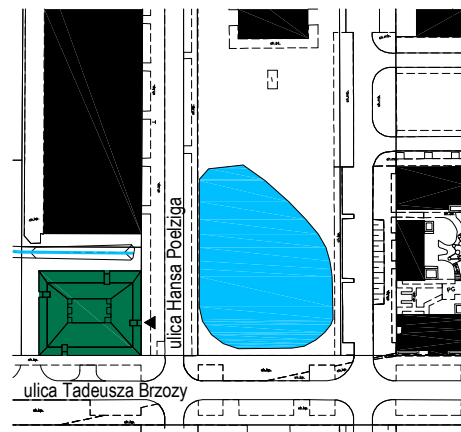

Lilia

Budynek mieszkalny wielorodzinny
na osiedlu Nowe Żerniki
we Wrocławiu, ul. Hansa Poelziga 14
dz. nr 62/48, AM10, obręb Żerniki

M12 2 Piętro | Mieszkanie nr 12

6 pokoi + aneks kuchenny

Lokalizacja budynku

Lokalizacja mieszkania - rzut

ZESTAWIENIE POWIERZCHNI

Nr	Nazwa	Pow.(m ²)
M12.01	Przedpokój	7.56
M12.02	Pokój dzienny z aneksem kuchennym	29.86
M12.03	WC	1.76
M12.04	Łazienka	5.05
M12.05	Pokój	16.49
M12.06	Pokój	9.18
SUMA I p.		69.90
SUMA II p.		64.47
SUMA CAŁKOWITA M12		134.37
M12.07	Balkon	4.19

Skala: 1:100

Strona 1/2

UWAGI:

1. Zastrzega się możliwość zmian w układach mieszkań i podanych powierzchniach zgodnie z zapisami umowy przedwstępnej.

M12 3 Piętro | Mieszkanie nr 12

6 pokoi + aneks kuchenny

Lokalizacja budynku

Lokalizacja mieszkania - rzut

ZESTAWIENIE POWIERZCHNI

Nr	Nazwa	Pow.(m ²)
M12.06	Korytarz/schody	13.32
M12.07	Pralnia	1.76
M12.08	Łazienka	5.14
M12.09	Pokój	13.61
M12.10	Pokój	13.57
M12.11	Pokój	11.15
M12.12	Garderoba	5.92
SUMA II p.		64.47
SUMA I p.		69.90
SUMA CAŁKOWITA M12		134.37
	Balkon	4.19