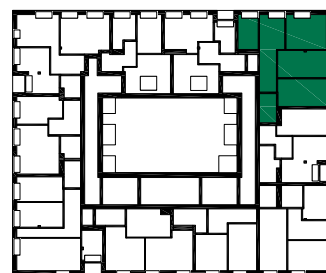

Lilia

Budynek mieszkalny wielorodzinny
na osiedlu Nowe Żerniki
we Wrocławiu, ul. Hansa Poelziga 14
dz. nr 62/48, AM10, obręb Żerniki

M12 2 Piętro | Mieszkanie nr 12

6 pokoi + aneks kuchenny

Lokalizacja budynku

Lokalizacja mieszkania - rzut

ZESTAWIENIE POWIERZCHNI

Nr	Nazwa	Pow.(m ²)
M12.01	Przedpokój	7.56
M12.02	Pokój dzienny z aneksem kuchennym	29.86
M12.03	WC	1.76
M12.04	Łazienka	5.05
M12.05	Pokój	16.49
M12.06	Pokój	9.18
SUMA I p.		69.90
SUMA II p.		64.47
SUMA CAŁKOWITA M12		134.37
M12.07	Balkon	4.19

Skala: 1:100

Strona 1/2

UWAGI:

1. Zastrzega się możliwość zmian w układach mieszkań i podanych powierzchniach zgodnie z zapisami umowy przedwstępnej.

M12 3 Piętro | Mieszkanie nr 12

6 pokoi + aneks kuchenny

Lokalizacja budynku

Lokalizacja mieszkania - rzut

ZESTAWIENIE POWIERZCHNI

Nr	Nazwa	Pow.(m ²)
M12.06	Korytarz/schody	13.32
M12.07	Pralnia	1.76
M12.08	Łazienka	5.14
M12.09	Pokój	13.61
M12.10	Pokój	13.57
M12.11	Pokój	11.15
M12.12	Garderoba	5.92
SUMA II p.		64.47
SUMA I p.		69.90
SUMA CAŁKOWITA M12		134.37
	Balkon	4.19