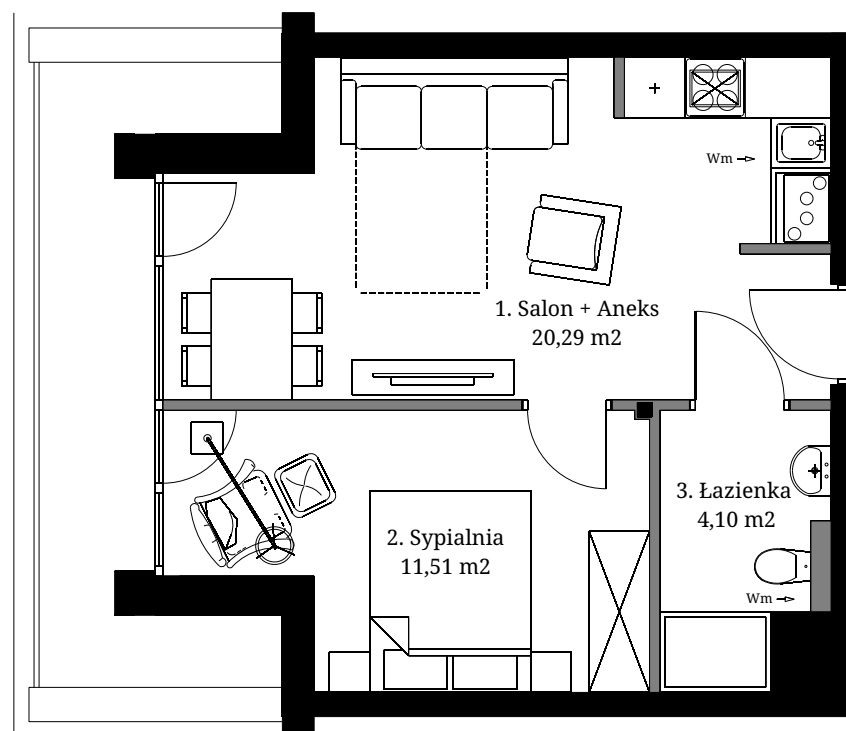

Seidorf

Mountain Resort

— 1899 —

Lokal D.4.18

Powierzchnia wewnętrzna: 37,17 m<sup>2</sup>  
 Powierzchnia użytkowa: 35,90 m<sup>2</sup>

1. Salon + Aneks	20,29 m <sup>2</sup>
2. Sypialnia	11,51 m <sup>2</sup>
3. Łazienka	4,10 m <sup>2</sup>

Powierzchnia pod ścianami demontowanymi 1,27 m<sup>2</sup>  
 Powierzchnia balkonu 7,81 m<sup>2</sup>

Lokalizacja lokali w obiekcie:

- Obrys lokalu D.4.18
- Część wspólna

Rzut Poddasza 2

- Ściana z możliwością demontażu

- Ściana bez możliwości demontażu