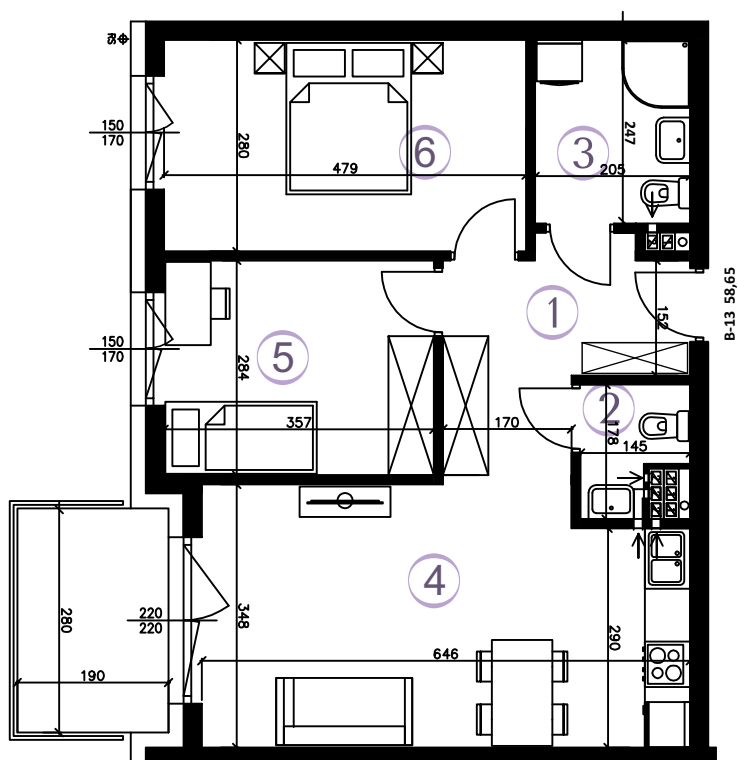

AURA

WARSAW

MIESZKANIE B-13

58,65 m²

3 POKOJE
KIERUNEK

piętro
zach.

① KORYTARZ	7,68 m ²
② TOALETA	2,01 m ²
③ ŁAZIENKA	4,80 m ²
④ POKÓJ Z AN. KUCH.	21,17 m ²
⑤ POKÓJ	9,88 m ²
⑥ POKÓJ	13,11 m ²

POWIERZCHNIA
UŻYTKOWA

58,65 m²

BALKON

5,32 m²

RZUT MIESZKANIA

SKALA 1:100

PLAN ZAGOSPODAROWANIA

Wizualizacja stanowi element poglądowy. Kolorystyka budynku może ulec zmianie. Rozmieszczenie mebli i przyborów oraz aranżacja pomieszczeń są poglądowe.