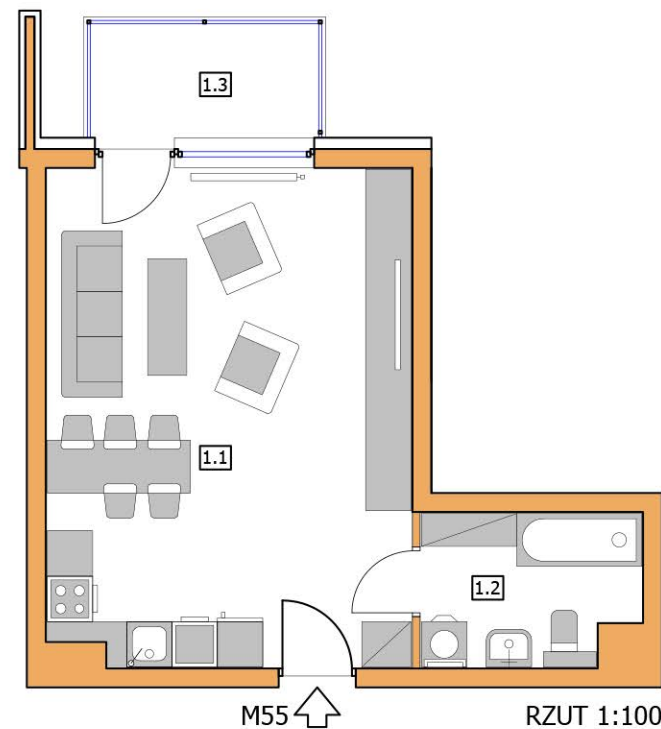

WEDUTA KRAKOWA

BUDYNEK A

5 PIĘTRO

NR M55

36,85m²

1 - POKOJOWE

NR KATALOGOWY : A/5P/M55

MIESZKANIE nr 55

nr	Pomieszczenie	Pow. (m ²)
1.1	Salon + Aneks kuchenny	31,30m ²
1.2	Łazienka	5,55m ²
SUMA :		36,85m ²

1.4	Balkon	4,50m ²
-----	--------	--------------------

RZUT 1:100

BUDYNEK A - 5 PIĘTRO

Mieszkanie :

1 - POKOJOWE