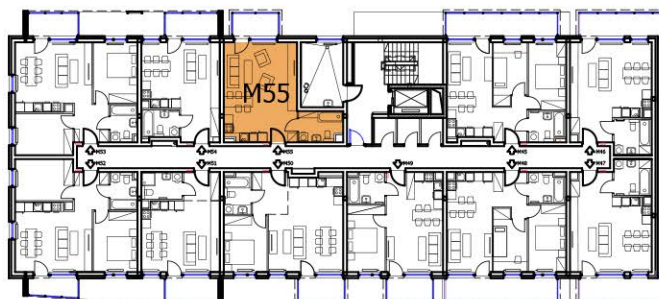

WEDUTA KRAKOWA

BUDYNEK A

5 PIĘTRO

NR M55

36,85m²

1 - POKOJOWE

NR KATALOGOWY : A/5P/M55

MIESZKANIE nr 55

nr	Pomieszczenie	Pow. (m ²)
1.1	Salon + Aneks kuchenny	31,30m ²
1.2	Łazienka	5,55m ²
SUMA :		36,85m ²

1.4	Balkon	4,50m ²
-----	--------	--------------------

RZUT 1:100

BUDYNEK A - 5 PIĘTRO

Mieszkanie :

1 - POKOJOWE