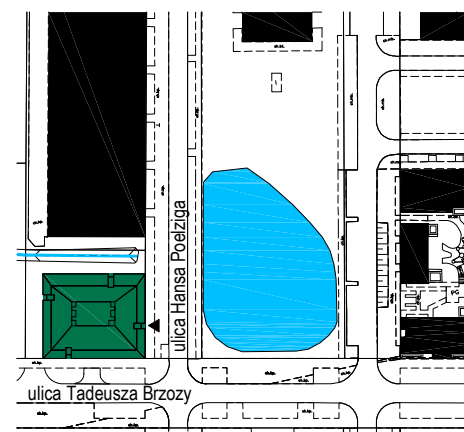

Lilia

Budynek mieszkalny wielorodzinny
na osiedlu Nowe Żerniki
we Wrocławiu, ul. Hansa Poelziga 14
dz. nr 62/48, AM10, obręb Żerniki

M08 1 Piętro | Mieszkanie nr 8

2 pokoje + aneks kuchenny

Lokalizacja budynku

Lokalizacja mieszkania - rzut

ZESTAWIENIE POWIERZCHNI

Nr	Nazwa	Pow.(m ²)
M08.01	Przedpokój	5.73
M08.02	Pokój dzienny z aneksem kuchennym	24.00
M08.03	Pokój	12.50
M08.04	Łazienka	4.37
SUMA CAŁKOWITA M08		46.60