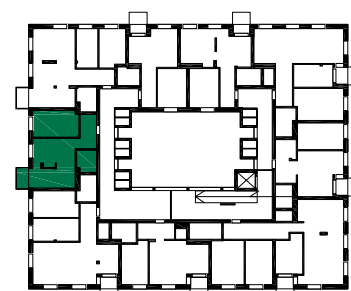

Lilia

Budynek mieszkalny wielorodzinny
na osiedlu Nowe Żerniki
we Wrocławiu, ul. Hansa Poelziga 14
dz. nr 62/48, AM10, obręb Żerniki

M08 1 Piętro | Mieszkanie nr 8

2 pokoje + aneks kuchenny

Lokalizacja budynku

Lokalizacja mieszkania - rzut

ZESTAWIENIE POWIERZCHNI

Nr	Nazwa	Pow.(m ²)
M08.01	Przedpokój	5.73
M08.02	Pokój dzienny z aneksem kuchennym	24.00
M08.03	Pokój	12.50
M08.04	Łazienka	4.37
SUMA CAŁKOWITA M08		46.60