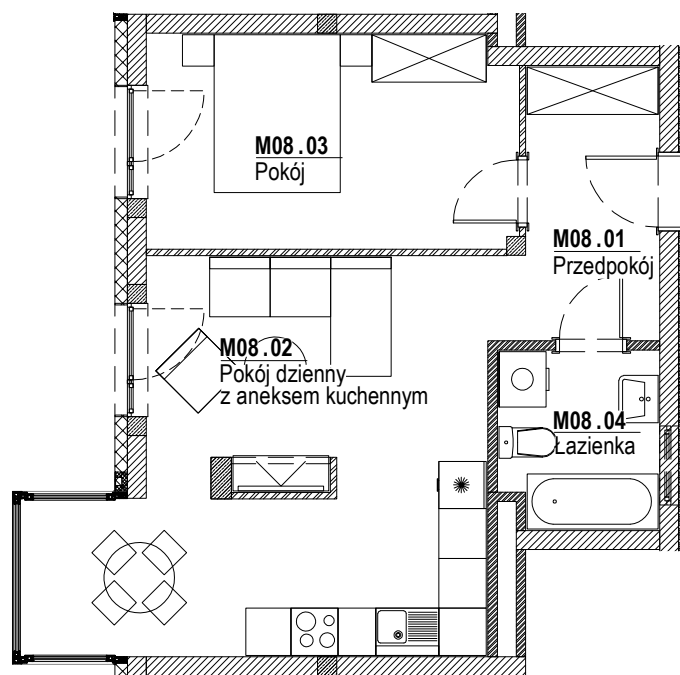

Lilia

Budynek mieszkalny wielorodzinny
na osiedlu Nowe Żerniki
we Wrocławiu, ul. Hansa Poelziga 14
dz. nr 62/48, AM10, obręb Żerniki

M08 1 Piętro | Mieszkanie nr 8

2 pokoje + aneks kuchenny

Lokalizacja budynku

Lokalizacja mieszkania - rzut

ZESTAWIENIE POWIERZCHNI

Nr	Nazwa	Pow.(m ²)
M08.01	Przedpokój	5.73
M08.02	Pokój dzienny z aneksem kuchennym	24.00
M08.03	Pokój	12.50
M08.04	Łazienka	4.37
SUMA CAŁKOWITA M08		46.60

Skala: 1:100

**Strona 1/1**

UWAGI:

1. Zastrzega się możliwość zmian w układach mieszkań i podanych powierzchniach zgodnie z zapisami umowy przedwstępnej.