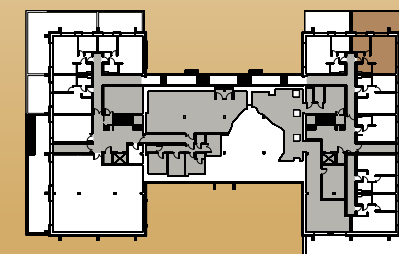

Powierzchnia wewnętrzna: 42,59 m²
 Powierzchnia użytkowa: 41,16 m²

1. Przedpokój	3,54 m ²
2. Sypialnia	8,60 m ²
3. Salon + Aneks	25,50 m ²
4. Łazienka	3,52 m ²

Powierzchnia pod ścianami demontowanymi 1,43 m²
 Powierzchnia balkonów 33,25 m²

Seidorf

Mountain Resort

— 1899 —

Lokalizacja lokali w obiekcie:

 - Obrys lokalu D.-1.5

 - Część wspólna

Rzut Piwnicy -1

 - Ściana z możliwością demontażu

 - Ściana bez możliwości demontażu