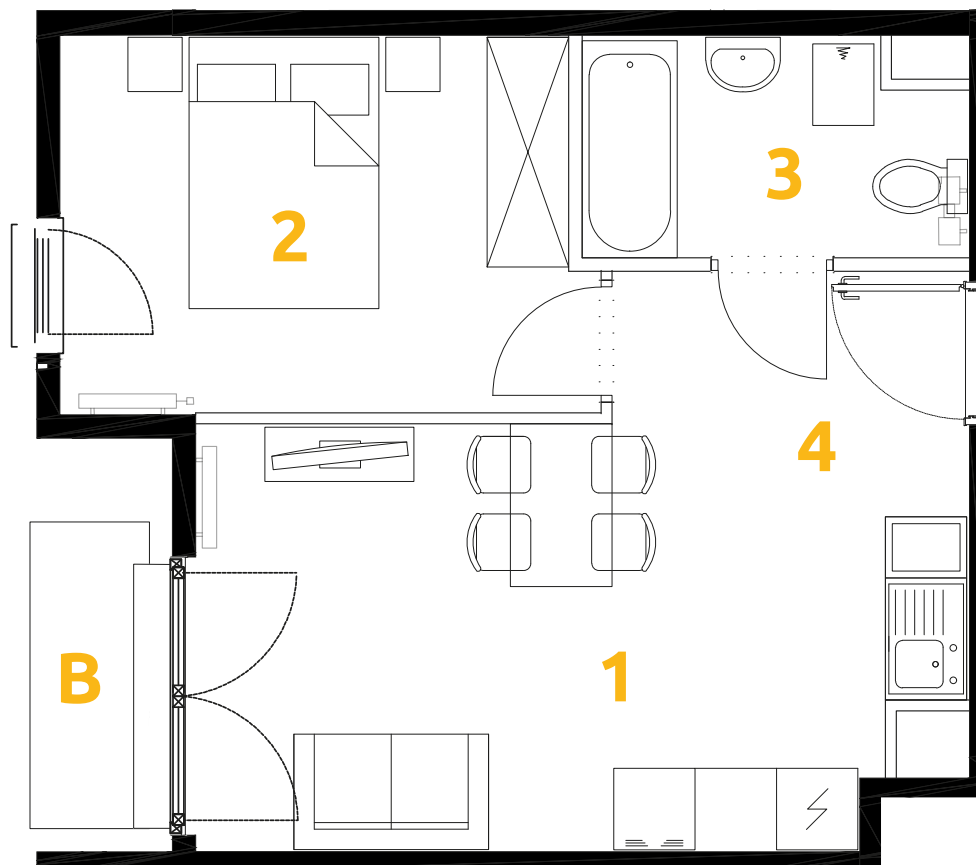

O₃
OSIEDLE
ETAP 8

Tu żyj. Tu mieszkaj.

1	POKÓJ + ANEKS KUCHENNY	16.14 m ²
2	POKÓJ	10.60 m ²
3	ŁAZIENKA	4.37 m ²
4	PRZEDPOKÓJ	3.84 m ²
B	BALKON	1.99 m ²

2 POKOJE | 34.95 m²

Budynek: 2

Piętro: 1

Mieszkanie: 13