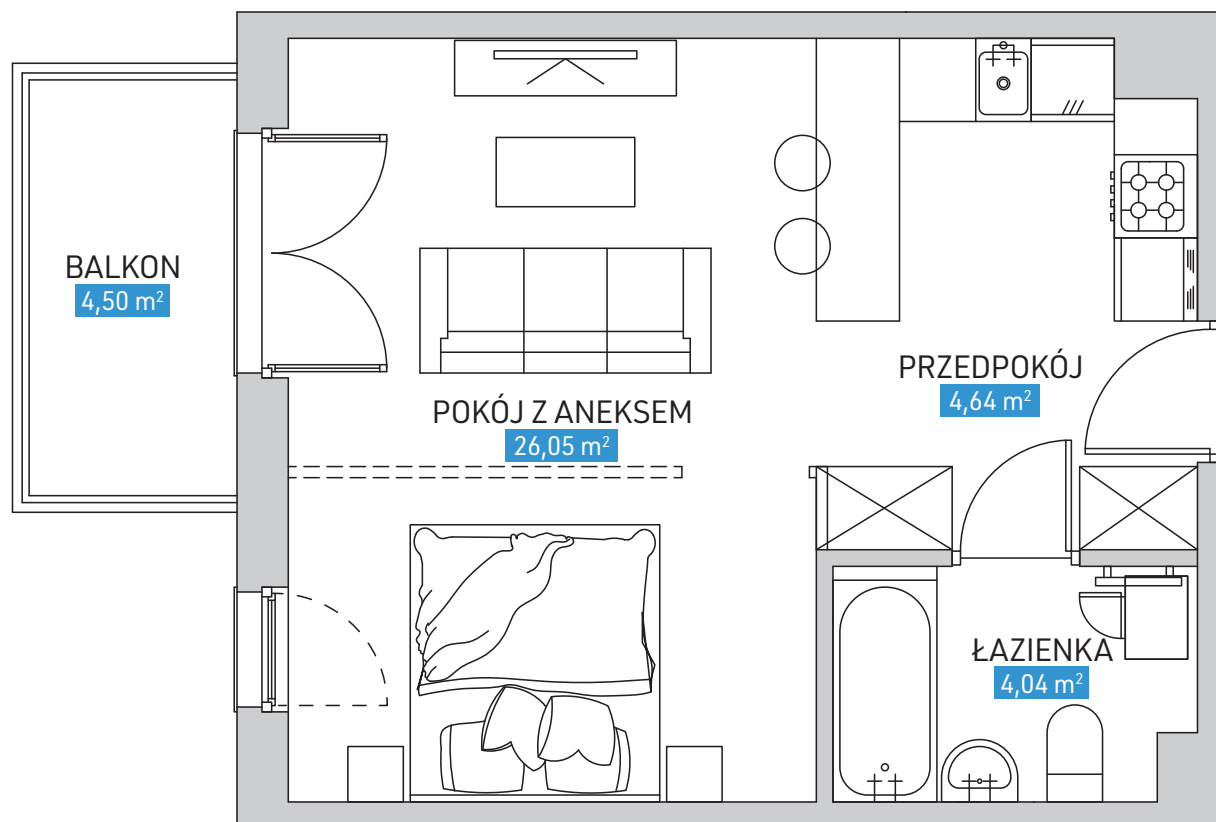

WILLA ZALESIE

ul. Kobierzyńska 145 | Kraków

Piętro 2	Mieszkanie 13
Przedpokój	4,64 m ²
Łazienka	4,04 m ²
Pokój z an. kuchennym	26,05 m ²
Balkon	4,50 m ²
POW. UŻYTKOWA	34,73 m²