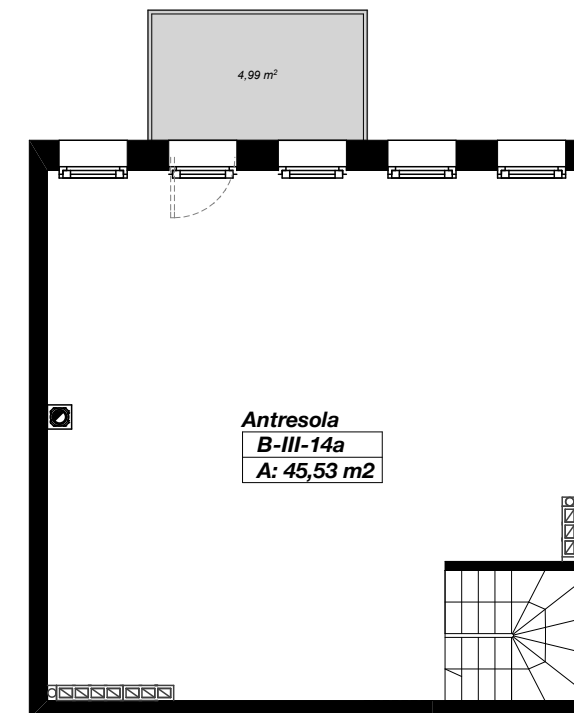

Rzut kondygnacji  
skala 1:50

Przykładowa aranżacja antresoli  
skala 1:50

Rzut antresoli  
skala 1:100

**MORENOWE  
WZGÓRZE**

SZCZECIN  
UL. POZNAŃSKA  
DZ. NR 38/9

FUNDUSZ MIESZKANIOWO  
HANDLOWY Sp. z o.o.  
ul. Sikorskiego 6/5  
61-535 Poznań

Rzut mieszkania  
skala 1:50/1:100

WIDOK III KONDYGNACJI

ZESTAWIENIE POWIERZCHNI  
MIESZKANIA **B-III-14**

B-III-14	Hol	4,76
B-III-14	Pokój 1	9,82
B-III-14	Pokój dzienny	26,82
B-III-14	WC	2,69
B-III-14a	Antresola	45,53
B-III-14	RAZEM	89,62