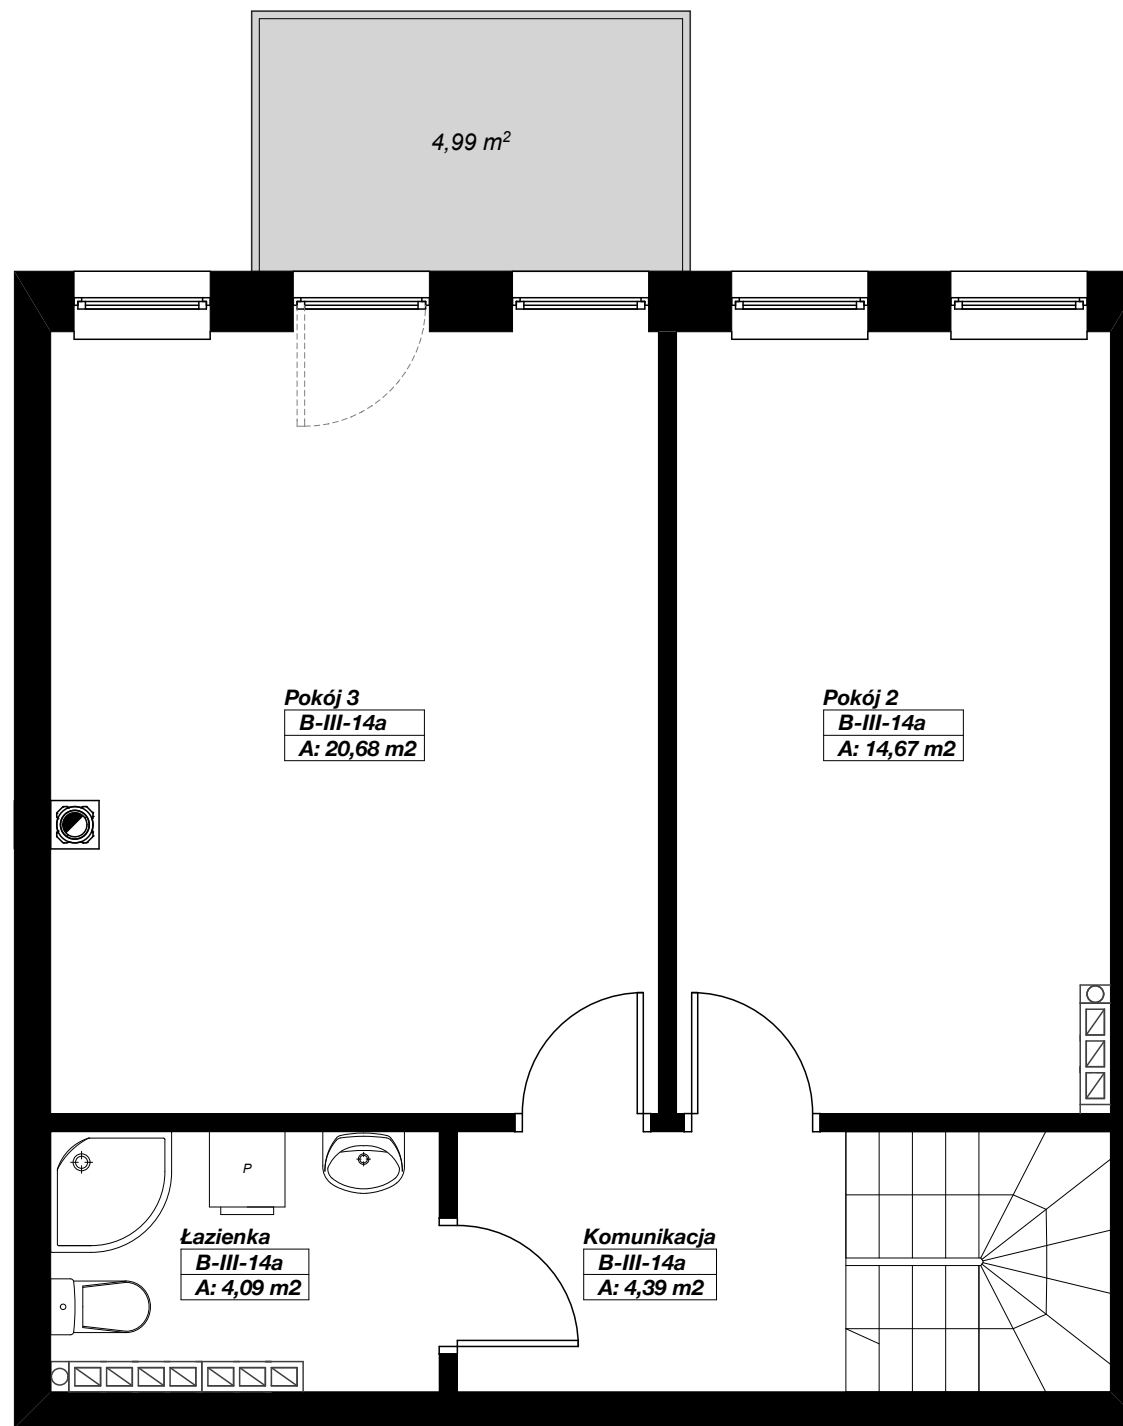

Rzut kondygnacji  
skala 1:50

Przykładowa aranżacja antresoli  
skala 1:50

Rzut antresoli  
skala 1:100

**MORENOWE  
WZGÓRZE**

SZCZECIN  
UL. POZNAŃSKA  
DZ. NR 38/9

FUNDUSZ MIESZKANIOWO  
HANDLOWY Sp. z o.o.  
ul. Sikorskiego 6/5  
61-535 Poznań

Rzut mieszkania  
skala 1:50/1:100

WIDOK III KONDYGNACJI

ZESTAWIENIE POWIERZCHNI  
MIESZKANIA **B-III-14**

B-III-14	Hol	4,76
B-III-14	Pokój 1	9,82
B-III-14	Pokój dzienny	26,82
B-III-14	WC	2,69
B-III-14a	Antresola	45,53
B-III-14	RAZEM	89,62