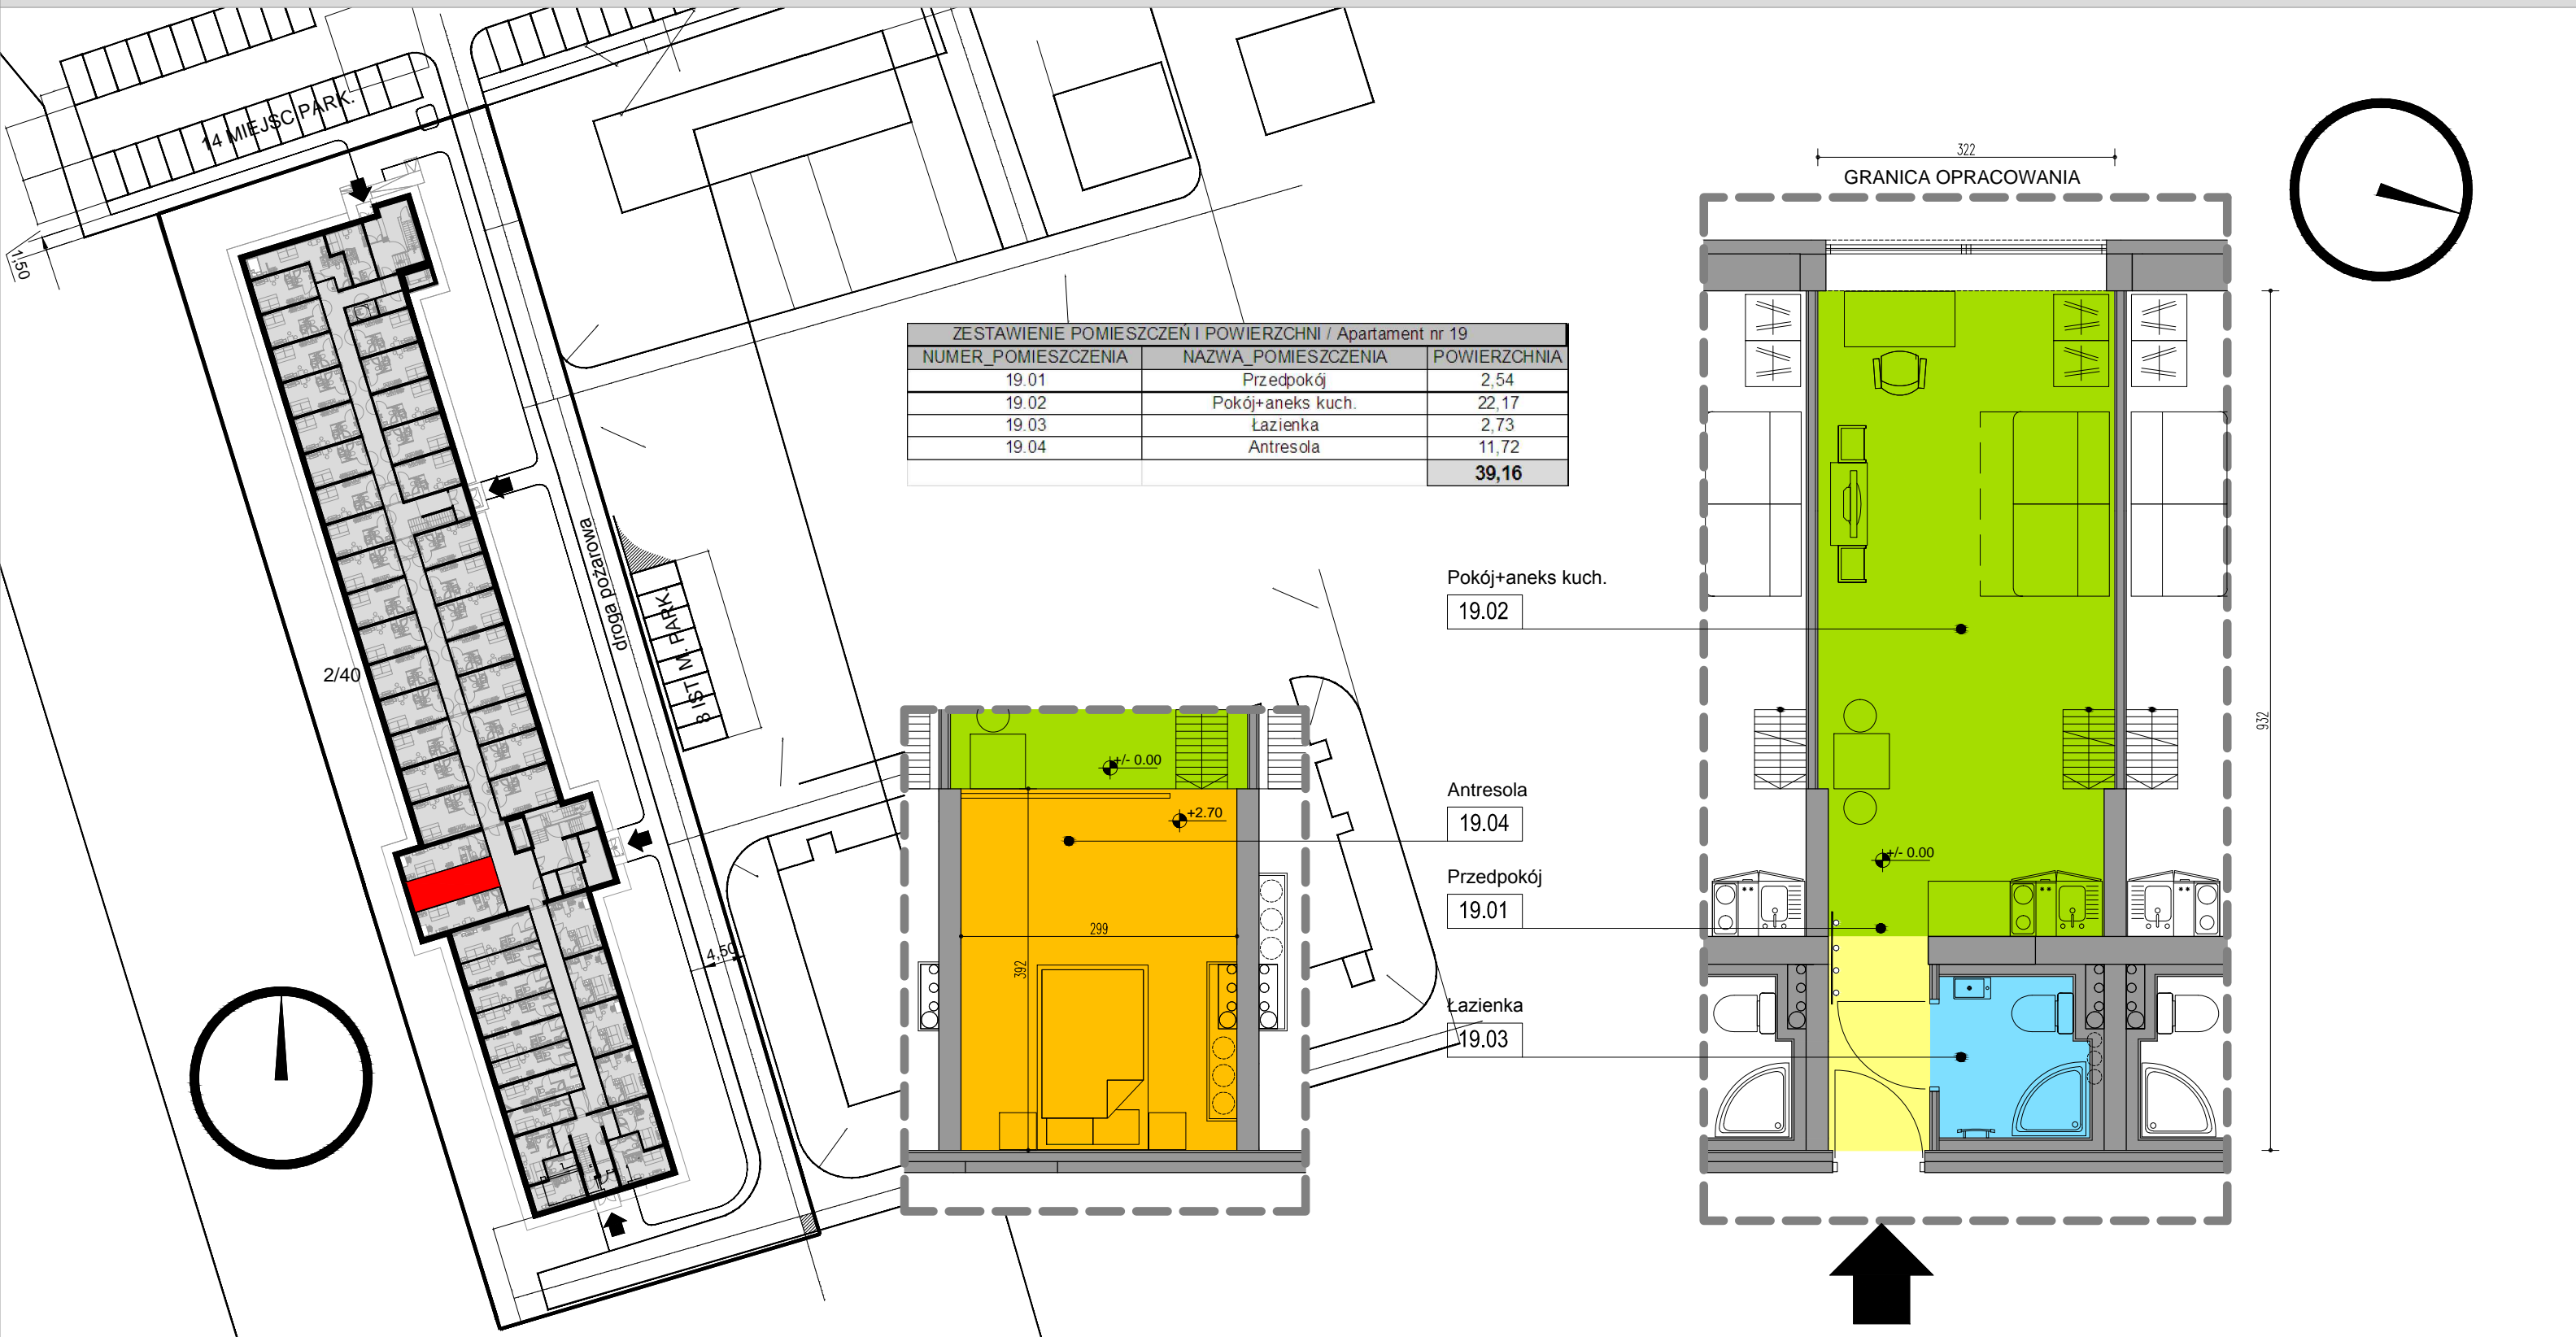

# RZUT PRZYZIEMIA APARTAMENT NR 19

**LOKALIZACJA:**  
**WROCŁAW, OBREB: WROCŁAWSKI PARK BIZNESU 3**  
**UL. BIERUTOWSKA 57-59**